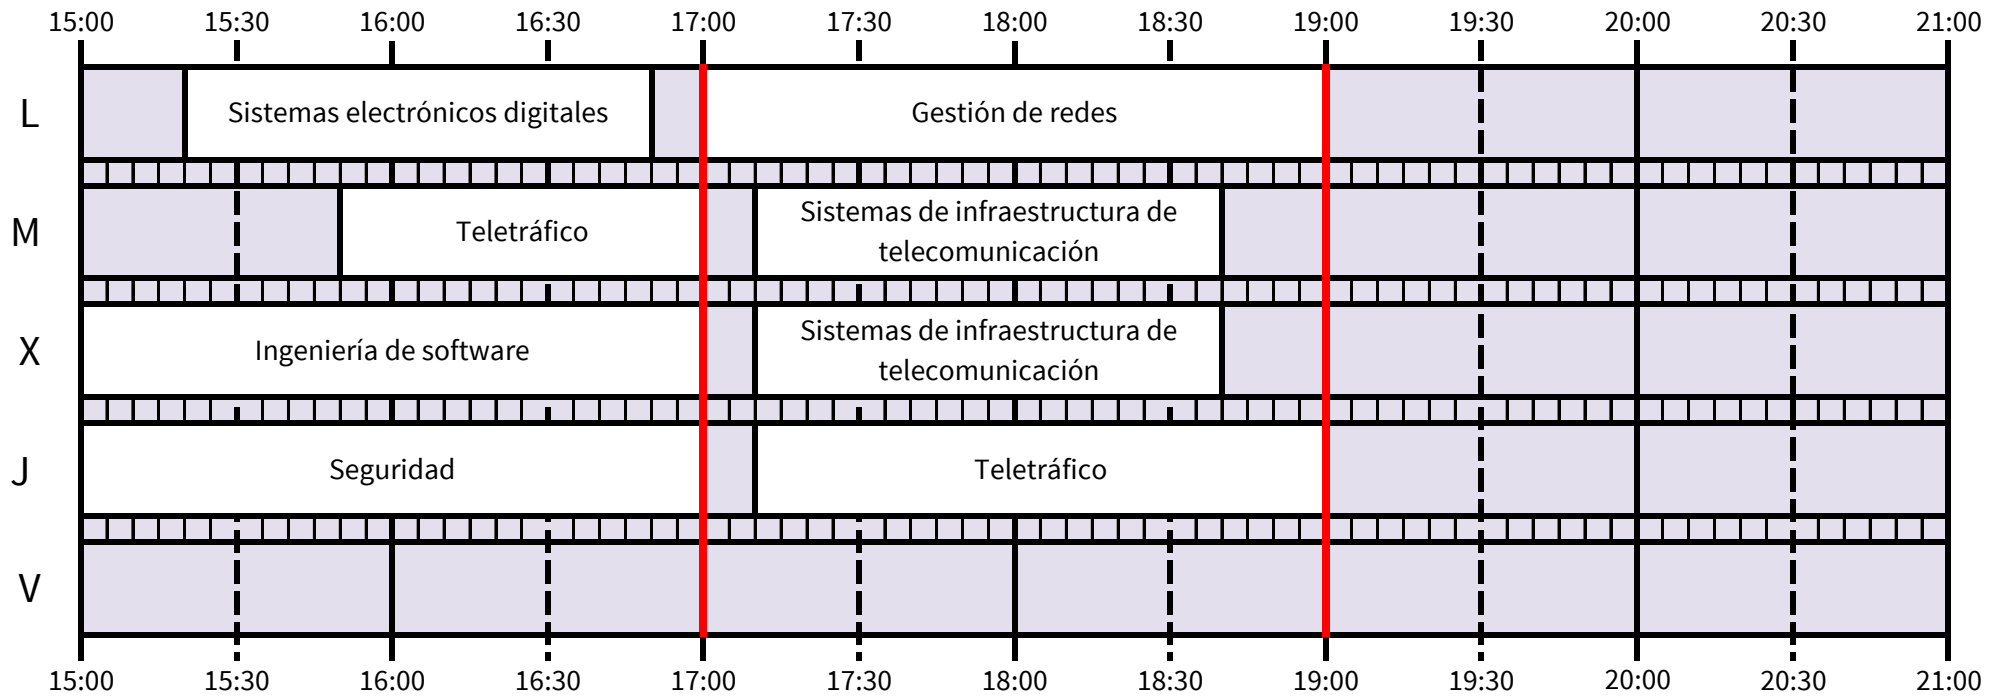

Grado en Ingeniería de las Tecnologías de Telecomunicación

* FAST se imparte en aula durante 4 semanas

* FAST se imparte en aula durante 4 semanas

TELEMÁTICA

*Hasta completar 45h

SISTEMAS DE TELECOMUNICACIÓN + SISTEMAS ELECTRÓNICOS + SONIDO E IMAGEN

*Hasta completar 45h

TELEMÁTICA

SISTEMAS DE TELECOMUNICACIÓN + SISTEMAS ELECTRÓNICOS+ SONIDO E IMAGEN

TELEMÁTICA

SISTEMAS ELECTRÓNICOS

SISTEMAS DE TELECOMUNICACIÓN

*Hasta completar 45 horas

SONIDO E IMAGEN