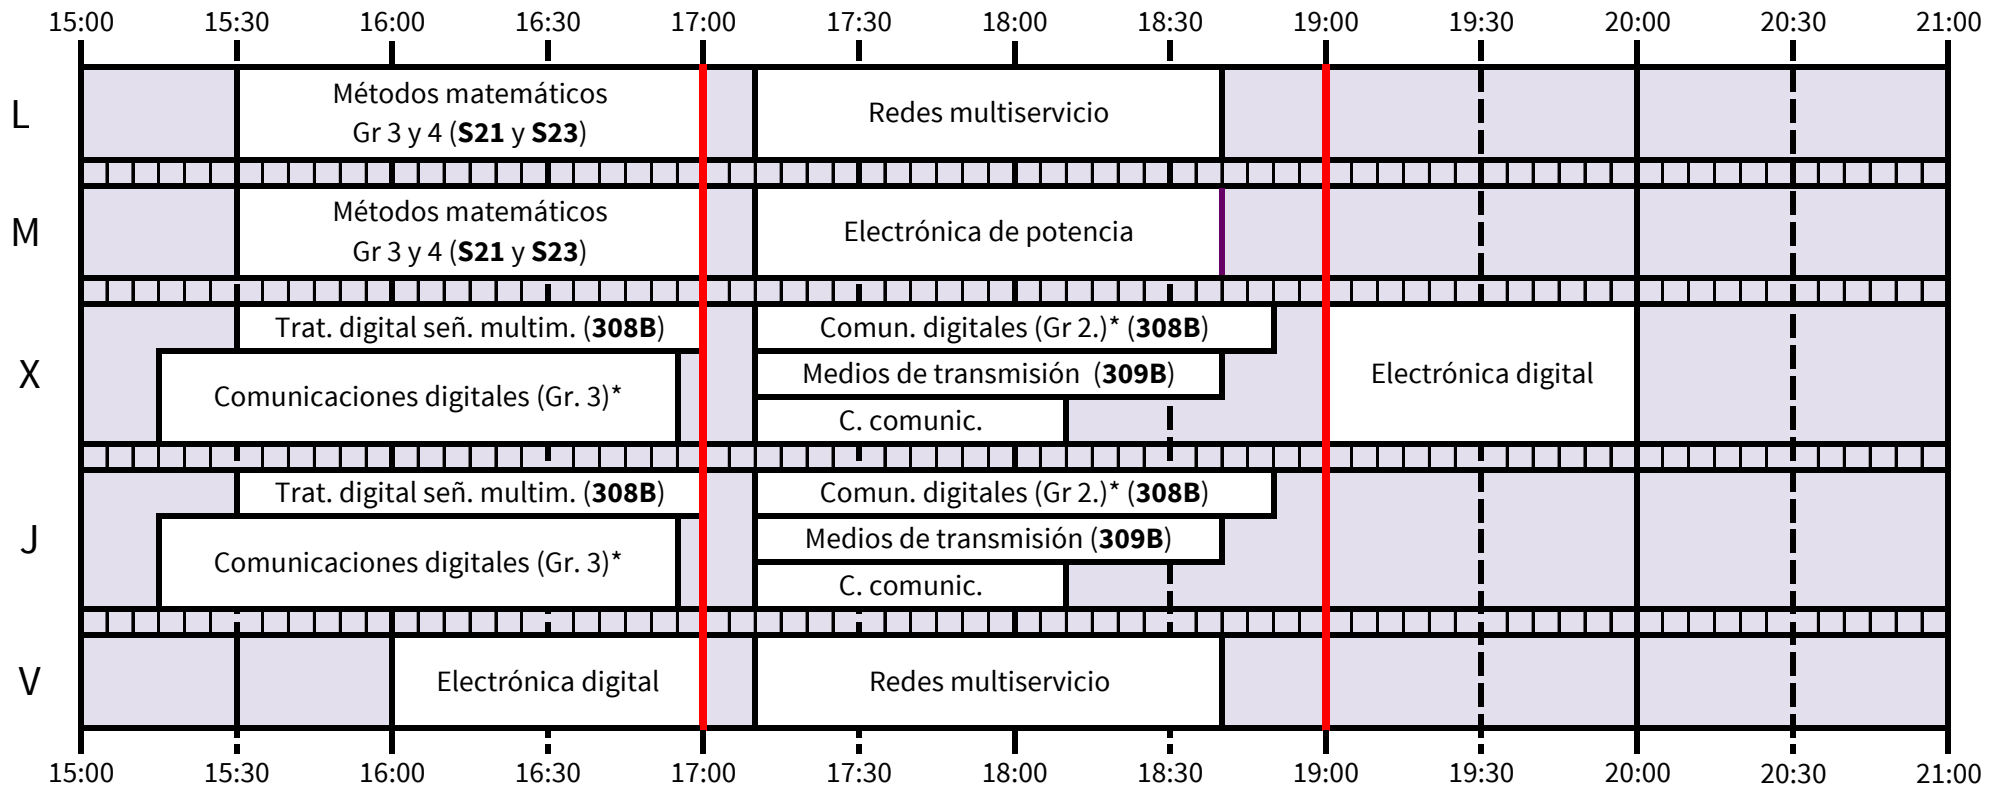

Grado en Ingeniería de las Tecnologías de Telecomunicación

* FAST se imparte en aula durante 4 semanas

* FAST se imparte en aula durante 4 semanas

TELEMÁTICA

*Hasta completar 45h

SISTEMAS DE TELECOMUNICACIÓN + SISTEMAS ELECTRÓNICOS + SONIDO E IMAGEN

*Hasta completar 45h

TELEMÁTICA

SISTEMAS DE TELECOMUNICACIÓN + SISTEMAS ELECTRÓNICOS+ SONIDO E IMAGEN

TELEMÁTICA

SISTEMAS ELECTRÓNICOS

SISTEMAS DE TELECOMUNICACIÓN

*Hasta completar 45 horas

SONIDO E IMAGEN