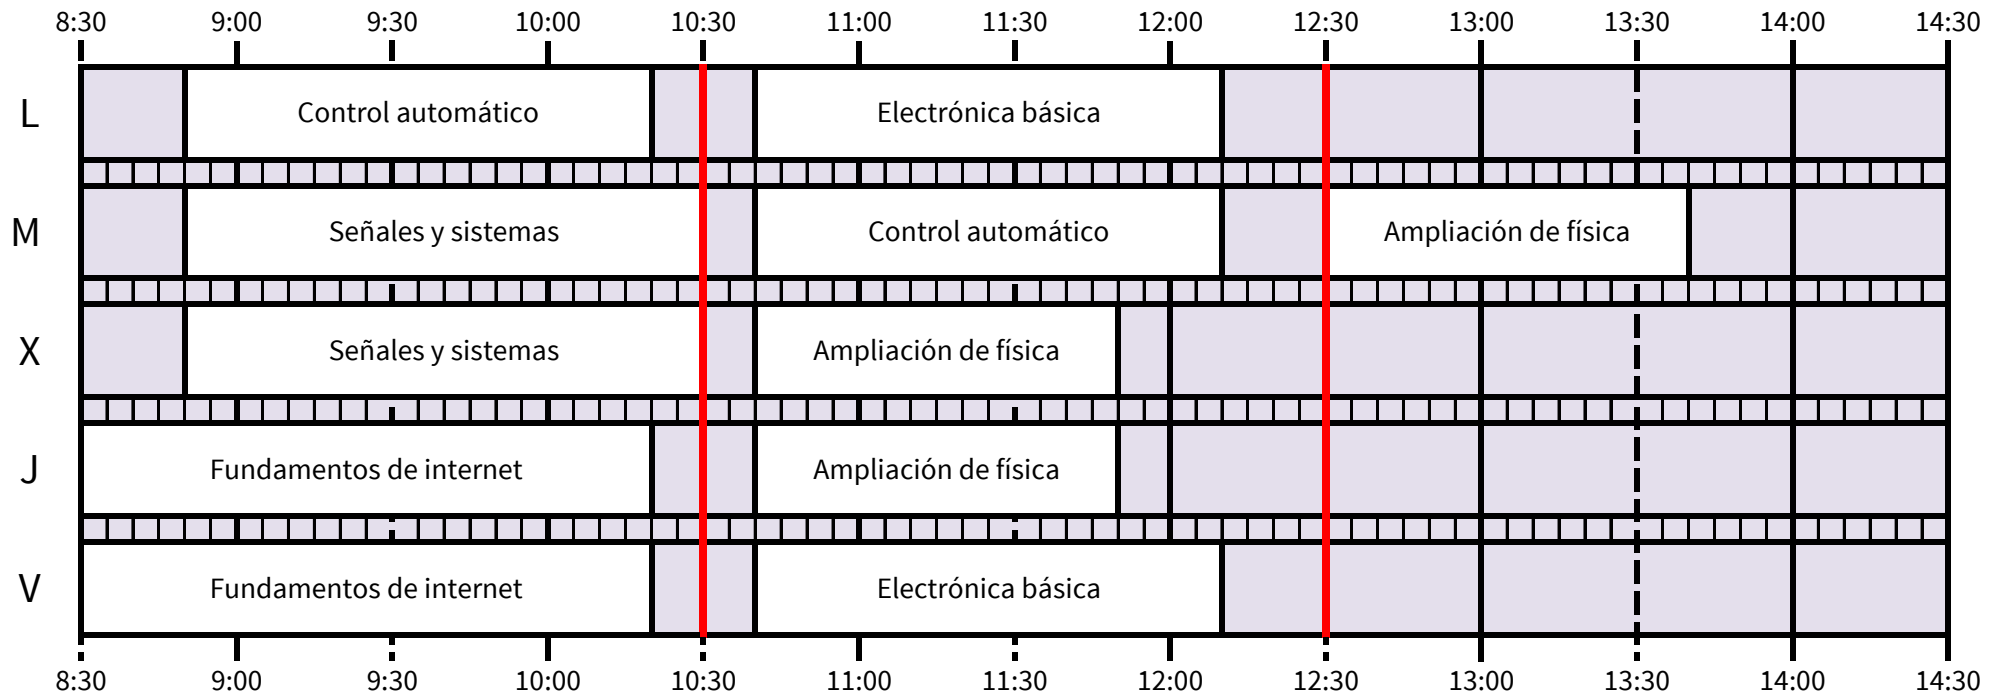

Grado en Ingeniería de las Tecnologías de Telecomunicación

* FAST se imparte en aula durante 4 semanas

* FAST se imparte en aula durante 4 semanas

TELEMÁTICA

*Hasta completar 45h

SISTEMAS DE TELECOMUNICACIÓN + SISTEMAS ELECTRÓNICOS + SONIDO E IMAGEN

*Hasta completar 45h

TELEMÁTICA

SISTEMAS DE TELECOMUNICACIÓN + SISTEMAS ELECTRÓNICOS+ SONIDO E IMAGEN

TELEMÁTICA

SISTEMAS ELECTRÓNICOS

SISTEMAS DE TELECOMUNICACIÓN

*Hasta completar 45 horas

SONIDO E IMAGEN