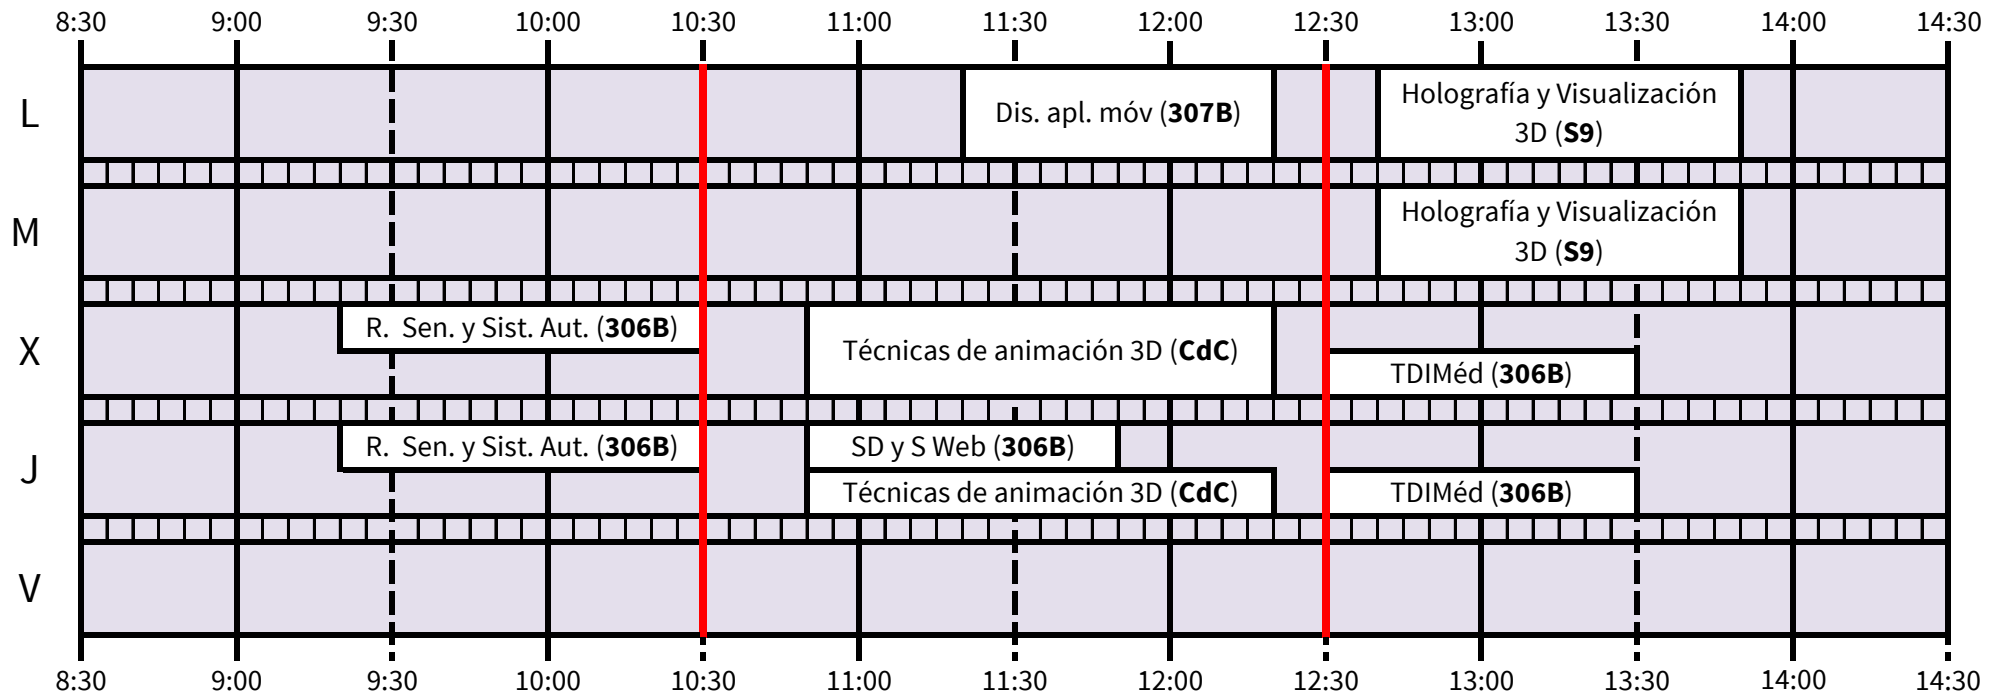

TELEMÁTICA + SONIDO E IMAGEN