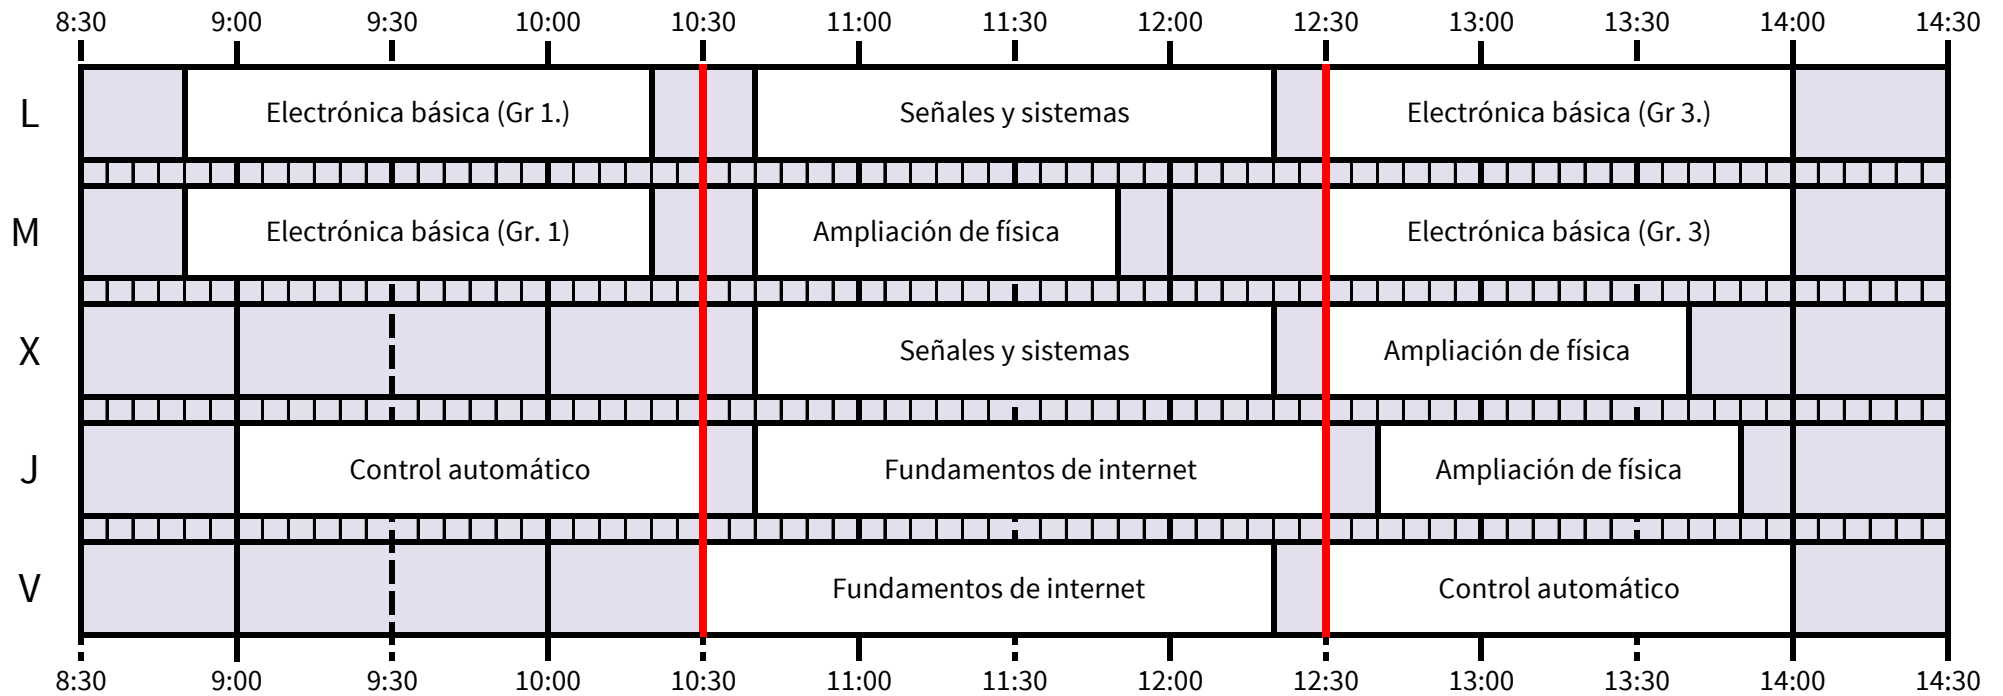

Grado en Ingeniería de las Tecnologías de Telecomunicación

* FAST se imparte en aula durante 4 semanas

* FAST se imparte en aula durante 4 semanas

TELEMÁTICA

*Hasta completar 45h

SISTEMAS DE TELECOMUNICACIÓN + SISTEMAS ELECTRÓNICOS + SONIDO E IMAGEN

*Hasta completar 45h

TELEMÁTICA

SISTEMAS DE TELECOMUNICACIÓN + SISTEMAS ELECTRÓNICOS+ SONIDO E IMAGEN

TELEMÁTICA

SISTEMAS ELECTRÓNICOS

SISTEMAS DE TELECOMUNICACIÓN

*Hasta completar 45 horas

SONIDO E IMAGEN