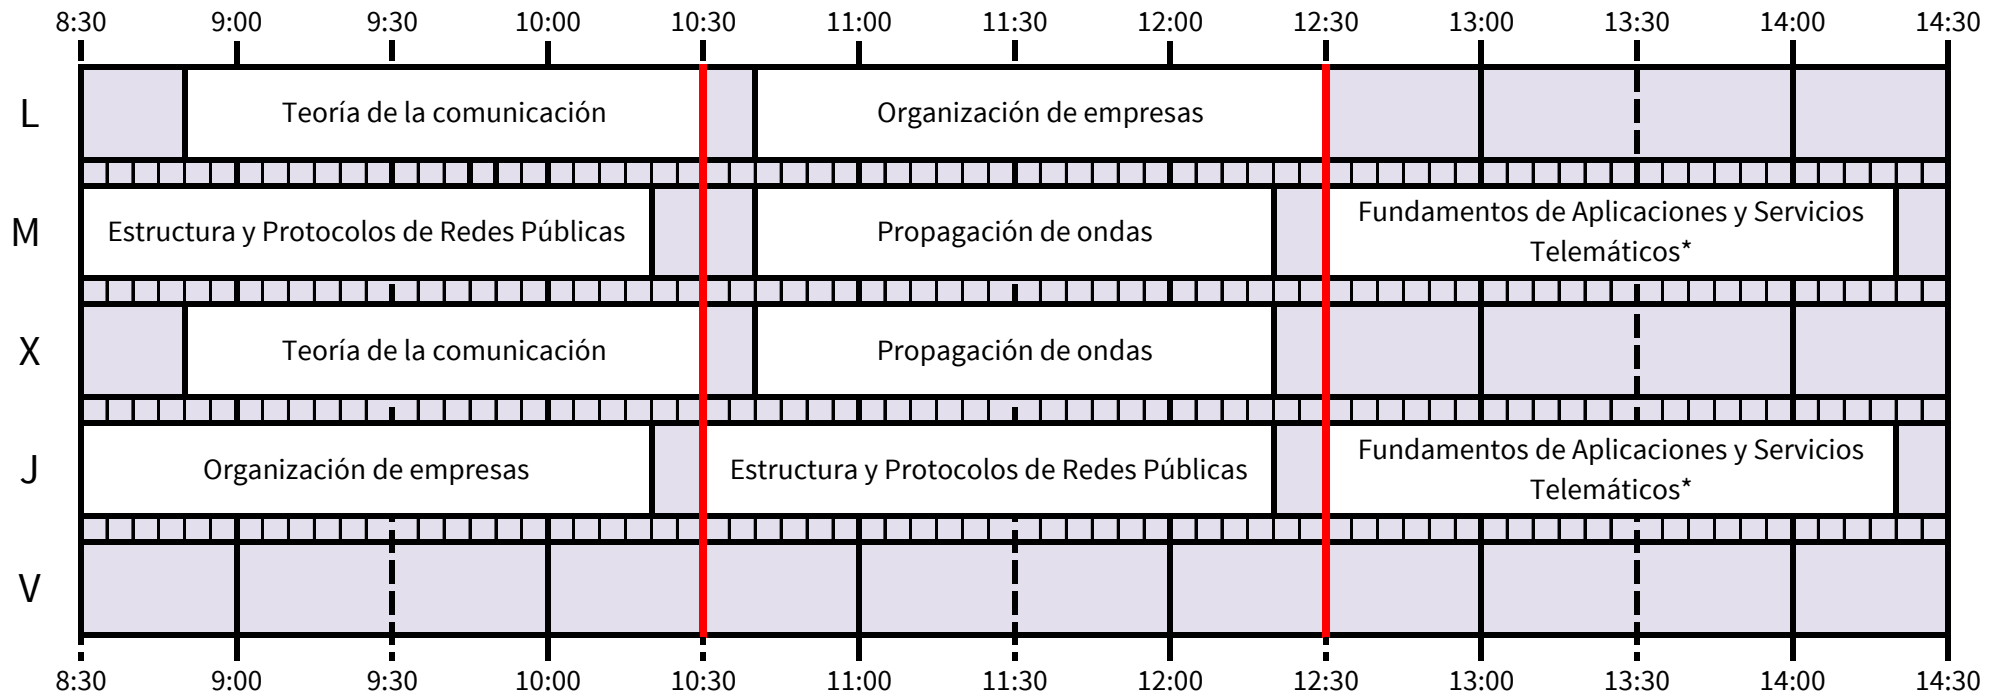

Grado en Ingeniería de las Tecnologías de Telecomunicación

* FAST se imparte en aula durante 4 semanas

* FAST se imparte en aula durante 4 semanas

TELEMÁTICA

*Hasta completar 45h

SISTEMAS DE TELECOMUNICACIÓN + SISTEMAS ELECTRÓNICOS + SONIDO E IMAGEN

*Hasta completar 45h

TELEMÁTICA

SISTEMAS DE TELECOMUNICACIÓN + SISTEMAS ELECTRÓNICOS+ SONIDO E IMAGEN

TELEMÁTICA

SISTEMAS ELECTRÓNICOS

SISTEMAS DE TELECOMUNICACIÓN

*Hasta completar 45 horas

SONIDO E IMAGEN