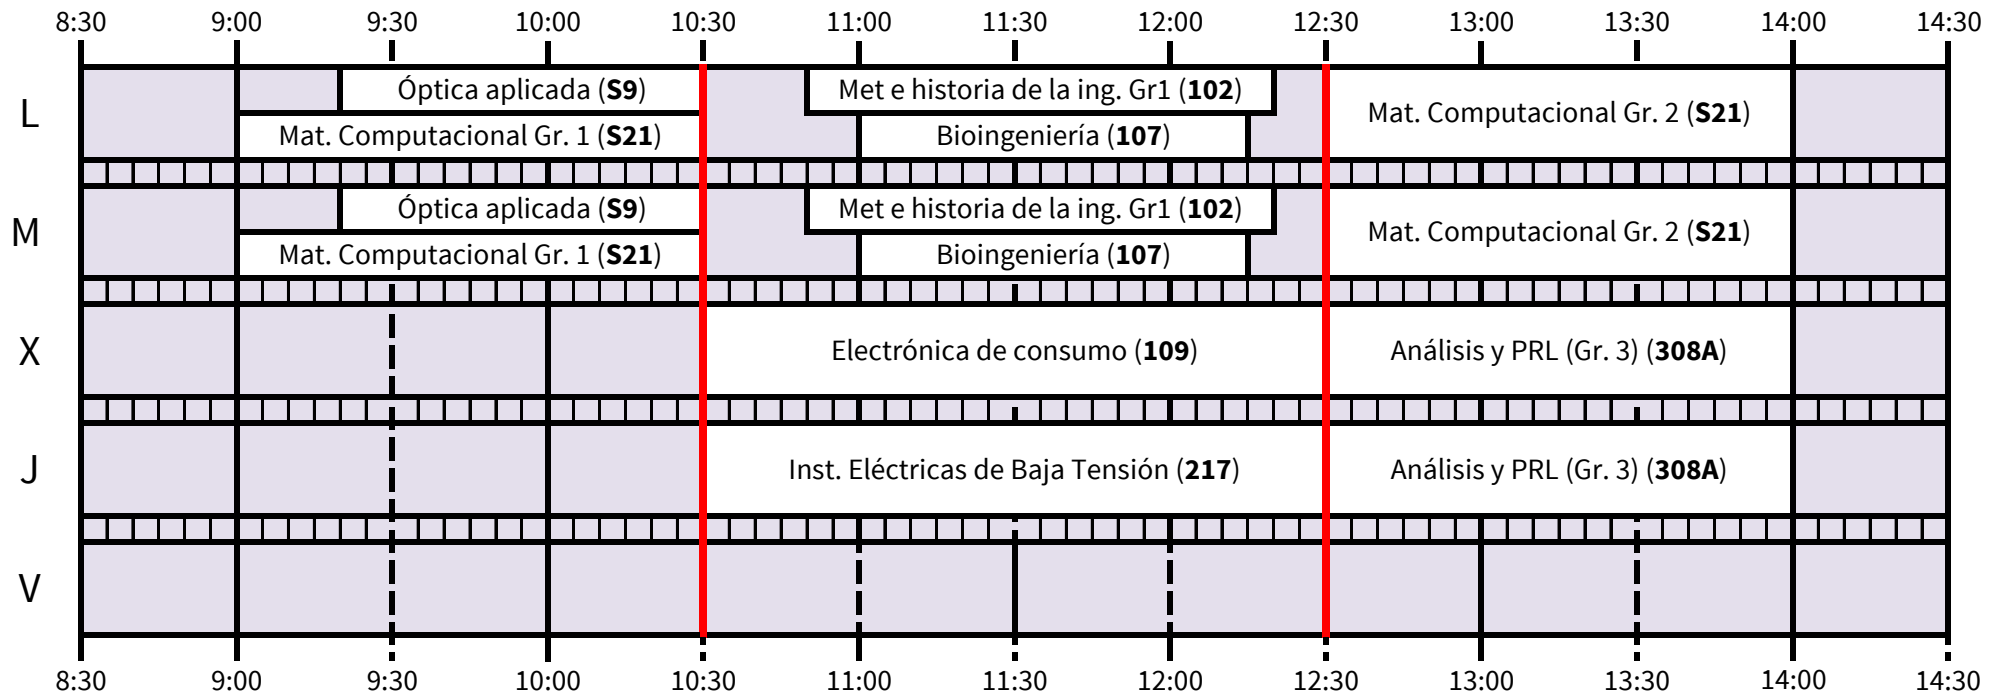

Grado en Ingeniería de las Tecnologías de Telecomunicación

* FAST se imparte en aula durante 4 semanas

* FAST se imparte en aula durante 4 semanas

TELEMÁTICA

*Hasta completar 45h

SISTEMAS DE TELECOMUNICACIÓN + SISTEMAS ELECTRÓNICOS + SONIDO E IMAGEN

TELEMÁTICA + SONIDO E IMAGEN

SISTEMAS DE TELECOMUNICACIÓN + SISTEMAS ELECTRÓNICOS

OPTATIVAS COMUNES

OPTATIVAS COMUNES

OPTATIVAS COMUNES