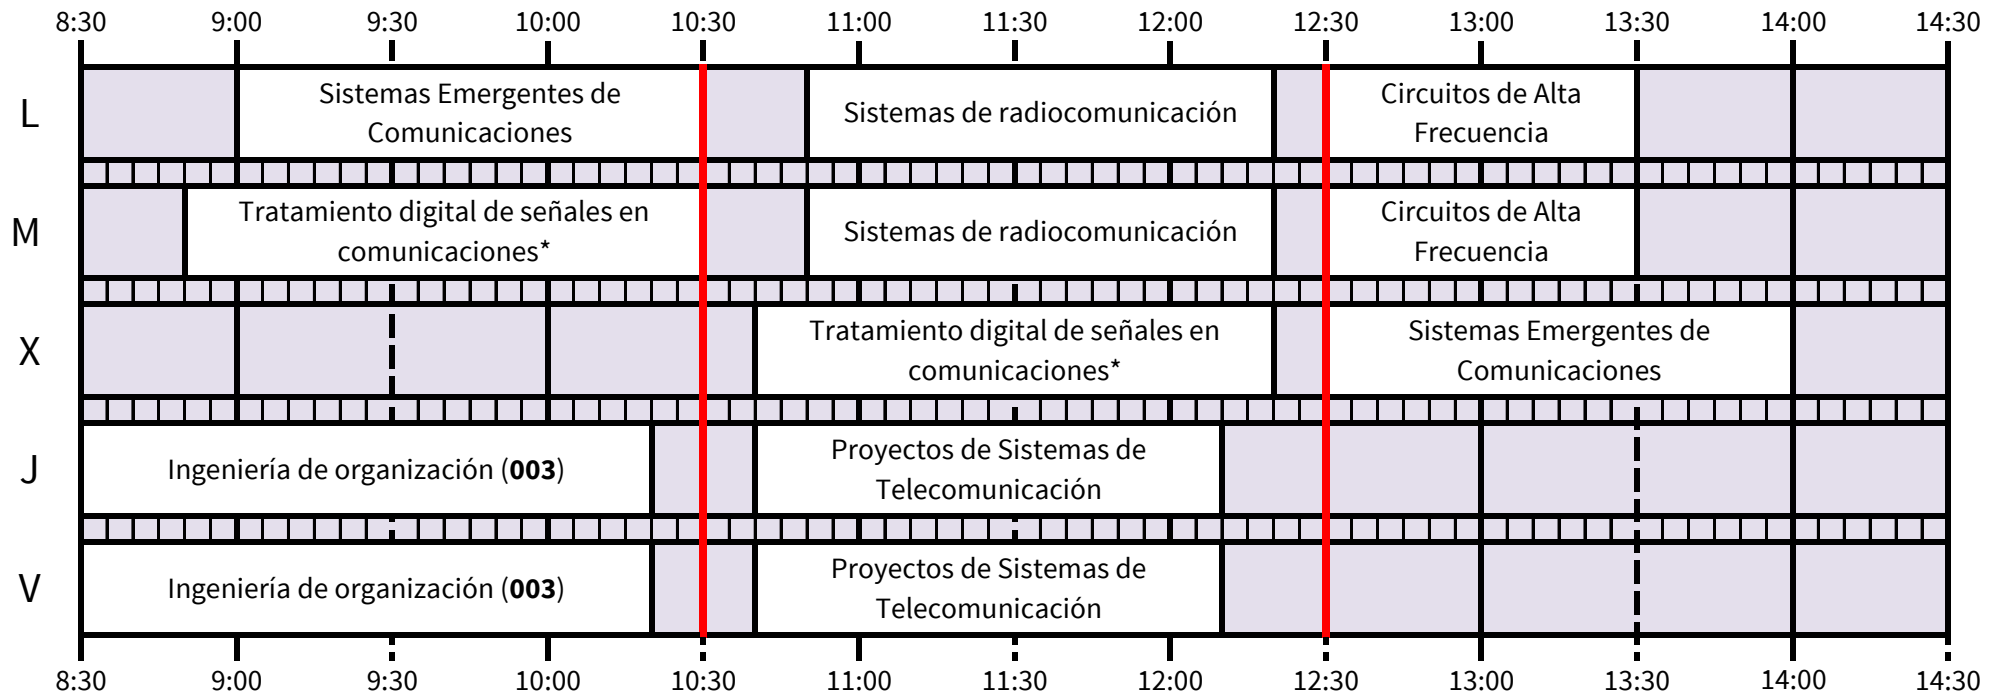

Grado en Ingeniería de las Tecnologías de Telecomunicación

* FAST se imparte en aula durante 4 semanas

* FAST se imparte en aula durante 4 semanas

TELEMÁTICA

*Hasta completar 45h

SISTEMAS DE TELECOMUNICACIÓN + SISTEMAS ELECTRÓNICOS + SONIDO E IMAGEN

*Hasta completar 45h

TELEMÁTICA

SISTEMAS DE TELECOMUNICACIÓN + SISTEMAS ELECTRÓNICOS+ SONIDO E IMAGEN

TELEMÁTICA

SISTEMAS ELECTRÓNICOS

SISTEMAS DE TELECOMUNICACIÓN

*Hasta completar 45 horas

SONIDO E IMAGEN

TELEMÁTICA + SONIDO E IMAGEN

SISTEMAS DE TELECOMUNICACIÓN + SISTEMAS ELECTRÓNICOS

OPTATIVAS COMUNES

OPTATIVAS COMUNES

OPTATIVAS COMUNES