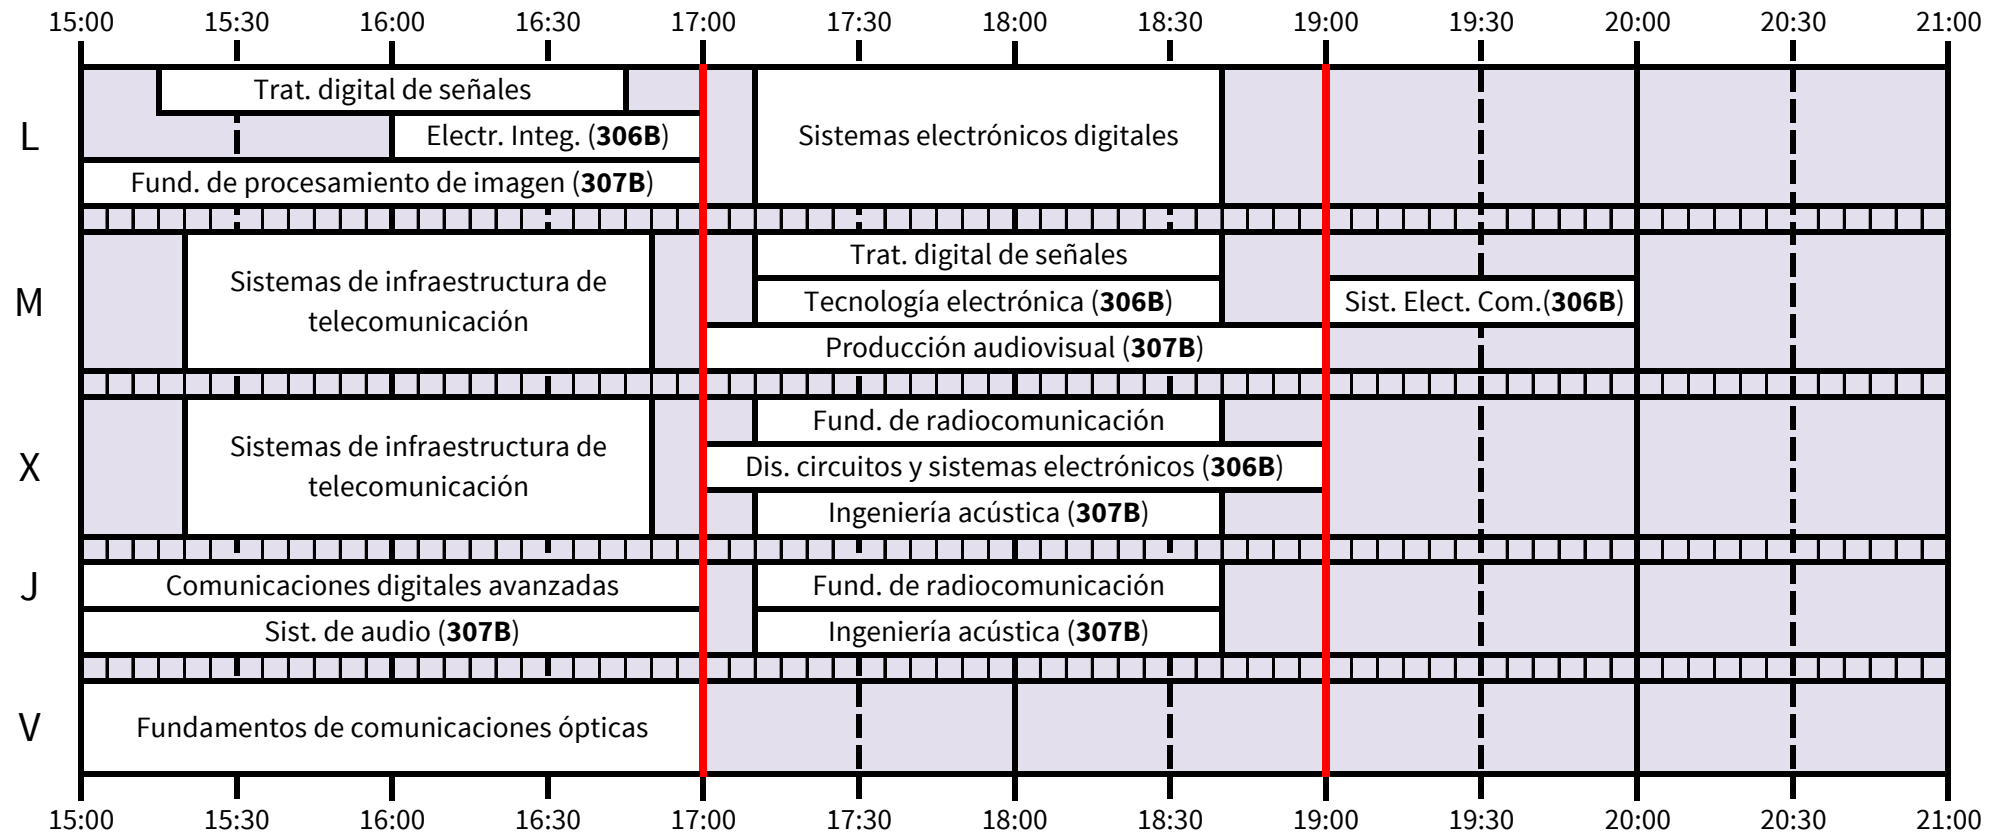

Grado en Ingeniería de las Tecnologías de Telecomunicación

* FAST se imparte en aula durante 4 semanas

* FAST se imparte en aula durante 4 semanas

TELEMÁTICA

*Hasta completar 45h

SISTEMAS DE TELECOMUNICACIÓN + SISTEMAS ELECTRÓNICOS + SONIDO E IMAGEN

*Hasta completar 45h

TELEMÁTICA

SISTEMAS DE TELECOMUNICACIÓN + SISTEMAS ELECTRÓNICOS+ SONIDO E IMAGEN

TELEMÁTICA

SISTEMAS ELECTRÓNICOS

SISTEMAS DE TELECOMUNICACIÓN

*Hasta completar 45 horas

SONIDO E IMAGEN