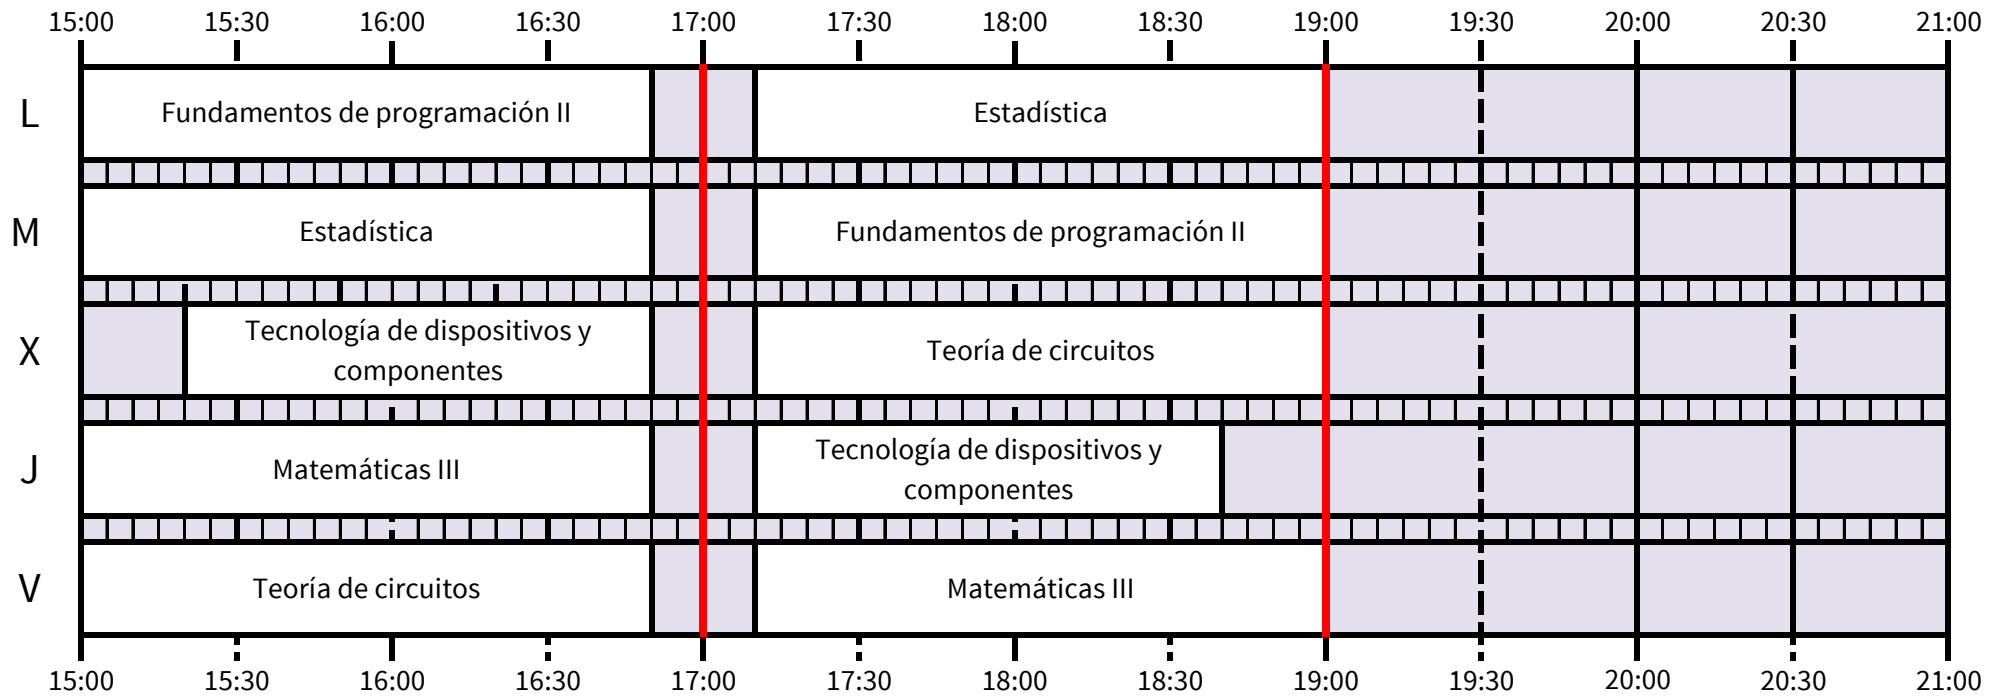

Grado en Ingeniería de las Tecnologías de Telecomunicación

* FAST se imparte en aula durante 4 semanas

* FAST se imparte en aula durante 4 semanas

TELEMÁTICA

*Hasta completar 45h

SISTEMAS DE TELECOMUNICACIÓN + SISTEMAS ELECTRÓNICOS + SONIDO E IMAGEN

*Hasta completar 45h

TELEMÁTICA

SISTEMAS DE TELECOMUNICACIÓN + SISTEMAS ELECTRÓNICOS+ SONIDO E IMAGEN

TELEMÁTICA

SISTEMAS ELECTRÓNICOS

SISTEMAS DE TELECOMUNICACIÓN

*Hasta completar 45 horas

SONIDO E IMAGEN