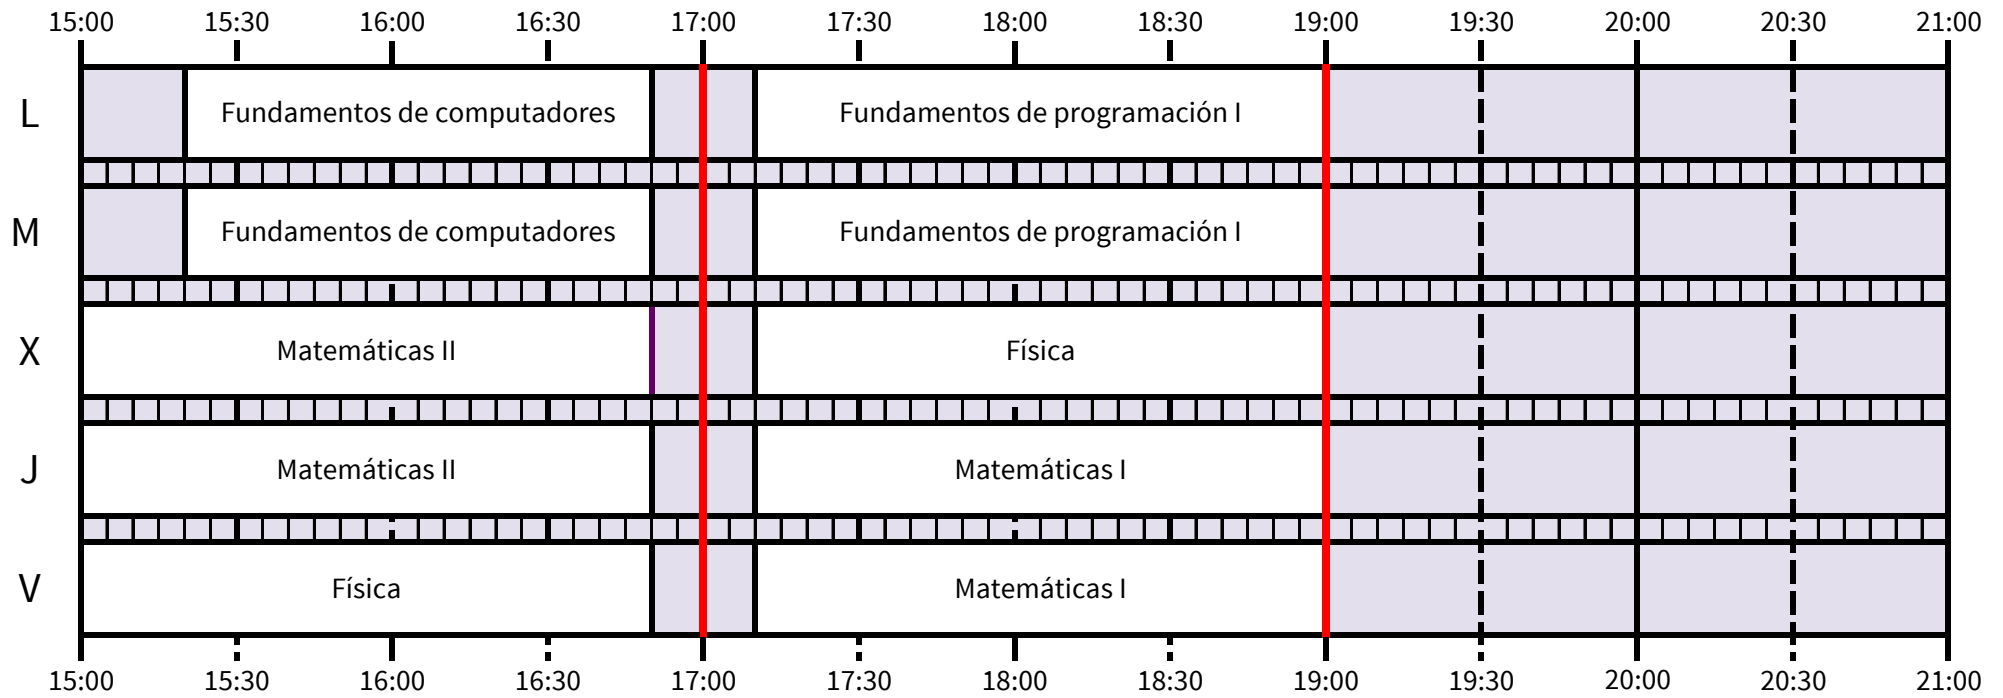

Grado en Ingeniería de las Tecnologías de Telecomunicación

* FAST se imparte en aula durante 4 semanas

* FAST se imparte en aula durante 4 semanas

TELEMÁTICA

*Hasta completar 45h

SISTEMAS DE TELECOMUNICACIÓN + SISTEMAS ELECTRÓNICOS + SONIDO E IMAGEN

*Hasta completar 45h

TELEMÁTICA

SISTEMAS DE TELECOMUNICACIÓN + SISTEMAS ELECTRÓNICOS+ SONIDO E IMAGEN

TELEMÁTICA

SISTEMAS ELECTRÓNICOS

SISTEMAS DE TELECOMUNICACIÓN

*Hasta completar 45 horas

SONIDO E IMAGEN