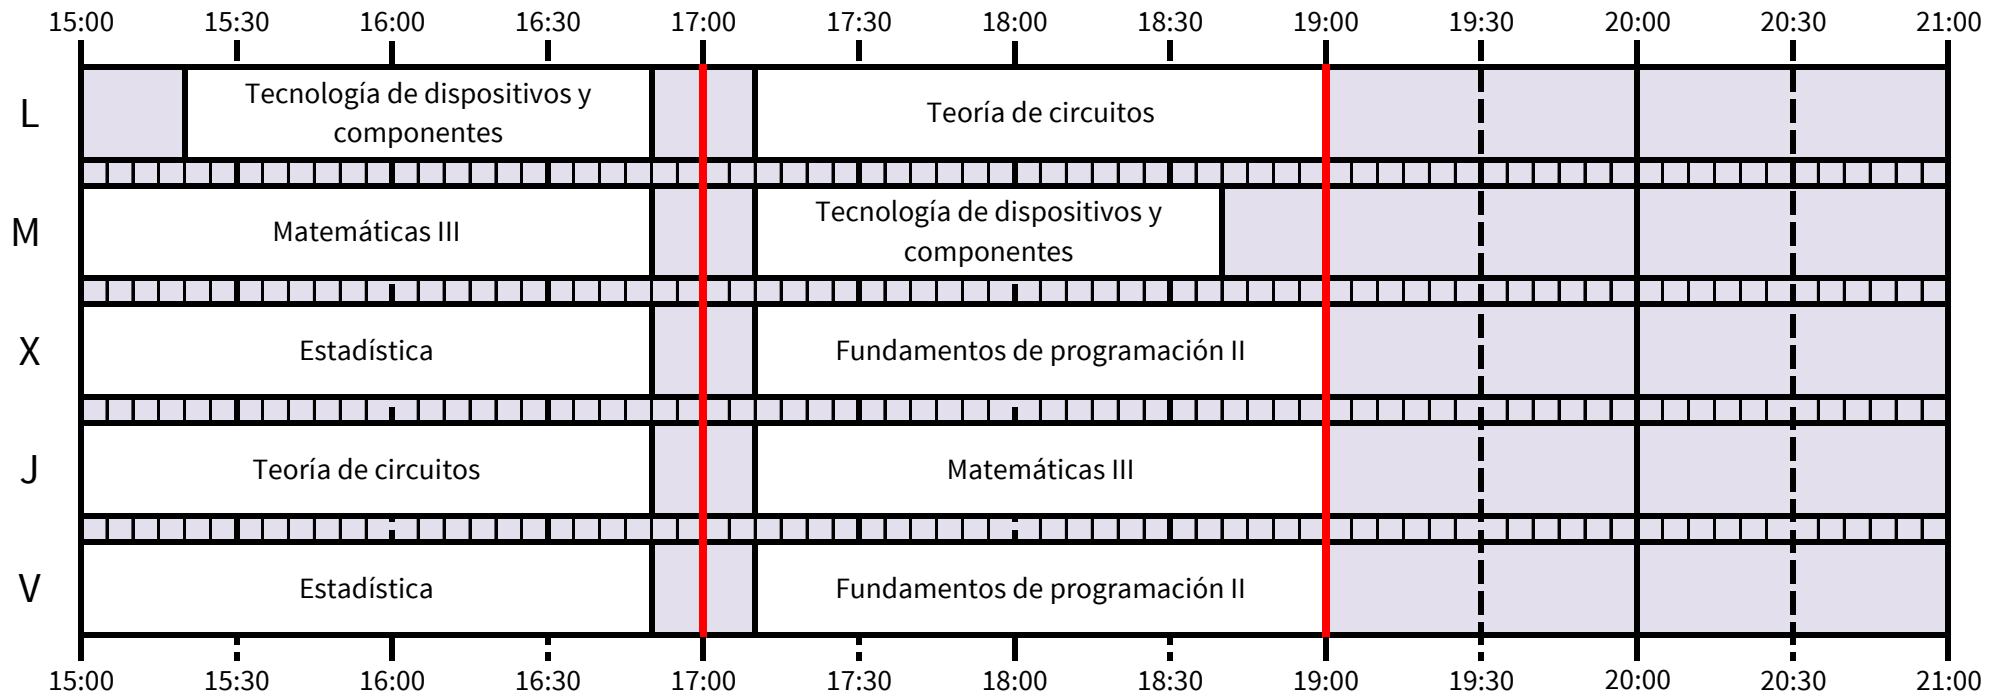

Grado en Ingeniería de las Tecnologías de Telecomunicación

* FAST se imparte en aula durante 4 semanas

* FAST se imparte en aula durante 4 semanas

TELEMÁTICA

*Hasta completar 45h

SISTEMAS DE TELECOMUNICACIÓN + SISTEMAS ELECTRÓNICOS + SONIDO E IMAGEN

*Hasta completar 45h

TELEMÁTICA

SISTEMAS DE TELECOMUNICACIÓN + SISTEMAS ELECTRÓNICOS+ SONIDO E IMAGEN

TELEMÁTICA

SISTEMAS ELECTRÓNICOS

SISTEMAS DE TELECOMUNICACIÓN

*Hasta completar 45 horas

SONIDO E IMAGEN