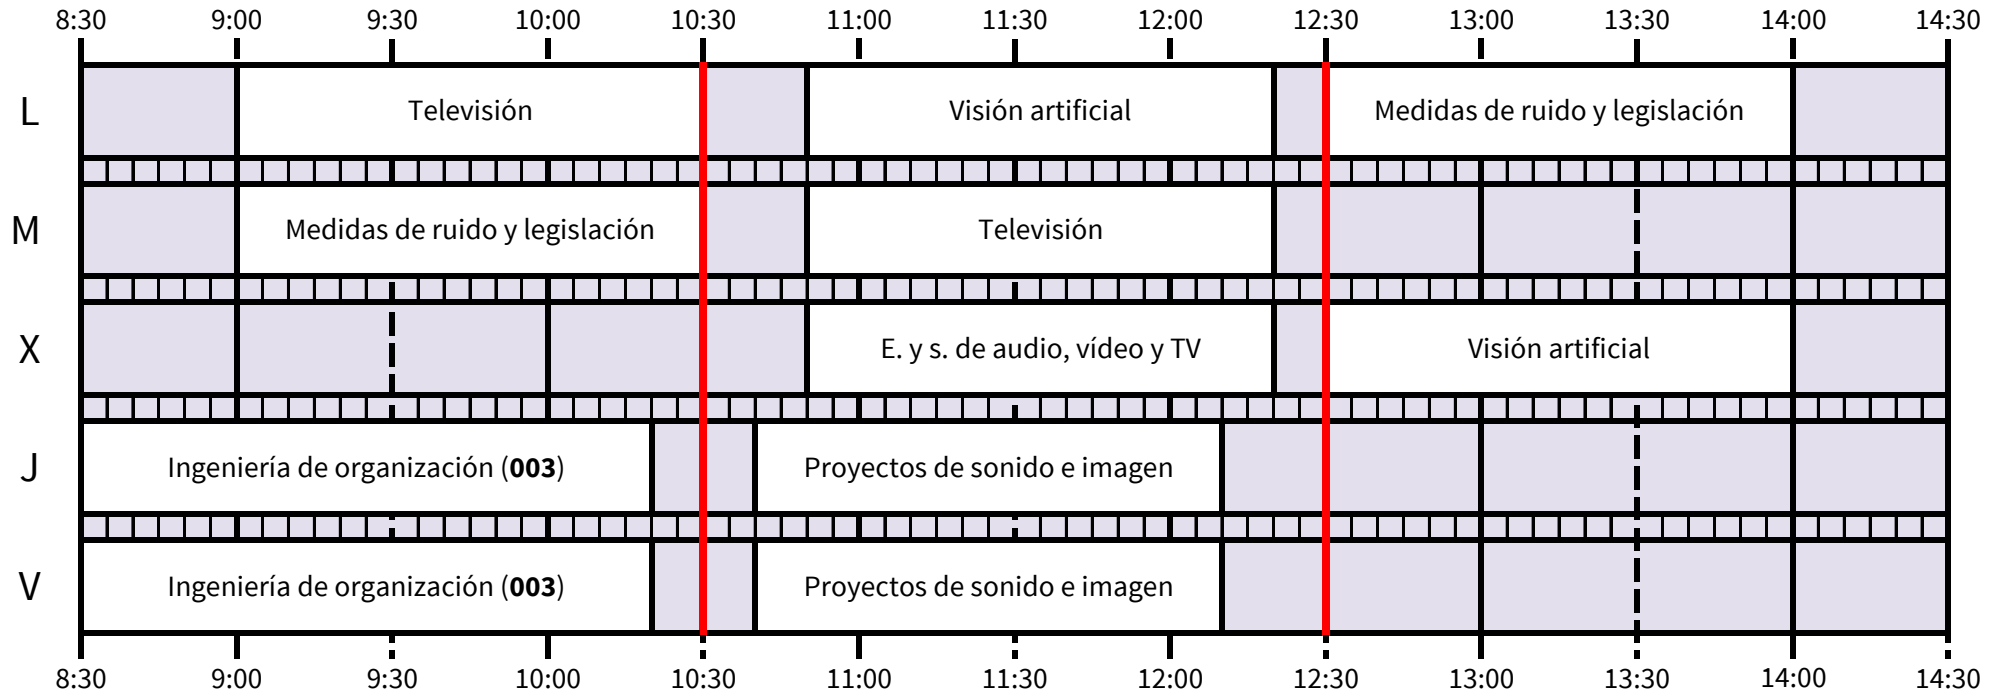

Grado en Ingeniería de las Tecnologías de Telecomunicación

* FAST se imparte en aula durante 4 semanas

* FAST se imparte en aula durante 4 semanas

TELEMÁTICA

*Hasta completar 45h

SISTEMAS DE TELECOMUNICACIÓN + SISTEMAS ELECTRÓNICOS + SONIDO E IMAGEN

*Hasta completar 45h

TELEMÁTICA

SISTEMAS DE TELECOMUNICACIÓN + SISTEMAS ELECTRÓNICOS+ SONIDO E IMAGEN

TELEMÁTICA

SISTEMAS ELECTRÓNICOS

SISTEMAS DE TELECOMUNICACIÓN

*Hasta completar 45 horas

SONIDO E IMAGEN

TELEMÁTICA + SONIDO E IMAGEN

SISTEMAS DE TELECOMUNICACIÓN + SISTEMAS ELECTRÓNICOS

OPTATIVAS COMUNES

OPTATIVAS COMUNES

OPTATIVAS COMUNES