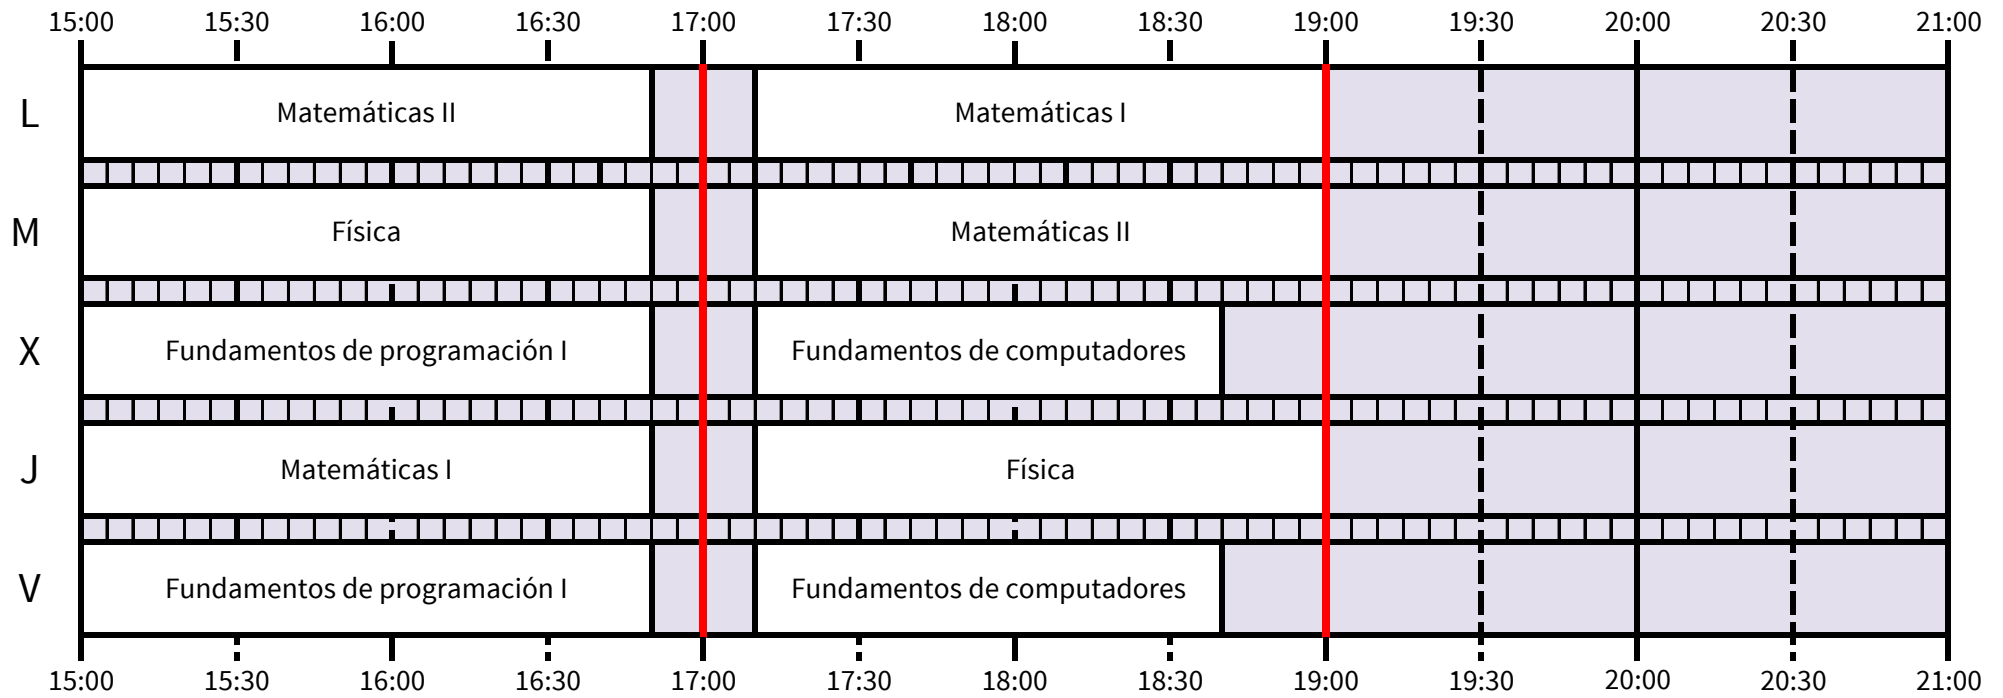

Grado en Ingeniería de las Tecnologías de Telecomunicación

* FAST se imparte en aula durante 4 semanas

* FAST se imparte en aula durante 4 semanas

TELEMÁTICA

*Hasta completar 45h

SISTEMAS DE TELECOMUNICACIÓN + SISTEMAS ELECTRÓNICOS + SONIDO E IMAGEN

*Hasta completar 45h

TELEMÁTICA

SISTEMAS DE TELECOMUNICACIÓN + SISTEMAS ELECTRÓNICOS+ SONIDO E IMAGEN

TELEMÁTICA

SISTEMAS ELECTRÓNICOS

SISTEMAS DE TELECOMUNICACIÓN

*Hasta completar 45 horas

SONIDO E IMAGEN