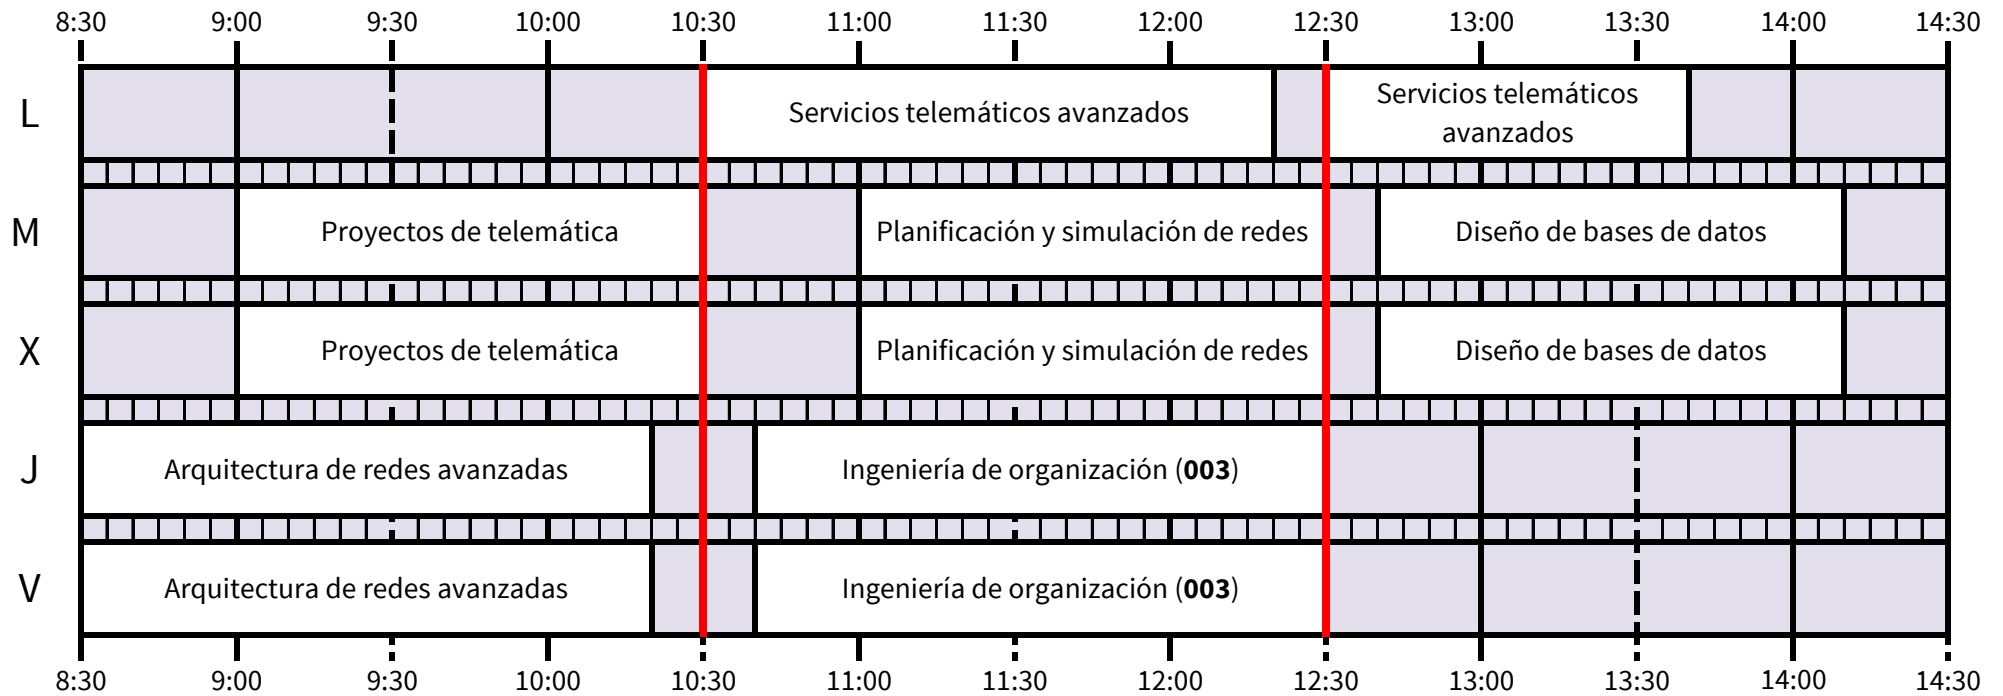

*Hasta completar 45h

TELEMÁTICA

SISTEMAS DE TELECOMUNICACIÓN + SISTEMAS ELECTRÓNICOS+ SONIDO E IMAGEN

TELEMÁTICA

SISTEMAS ELECTRÓNICOS

SISTEMAS DE TELECOMUNICACIÓN

*Hasta completar 45 horas

SONIDO E IMAGEN

TELEMÁTICA + SONIDO E IMAGEN

SISTEMAS DE TELECOMUNICACIÓN + SISTEMAS ELECTRÓNICOS

OPTATIVAS COMUNES

OPTATIVAS COMUNES

OPTATIVAS COMUNES