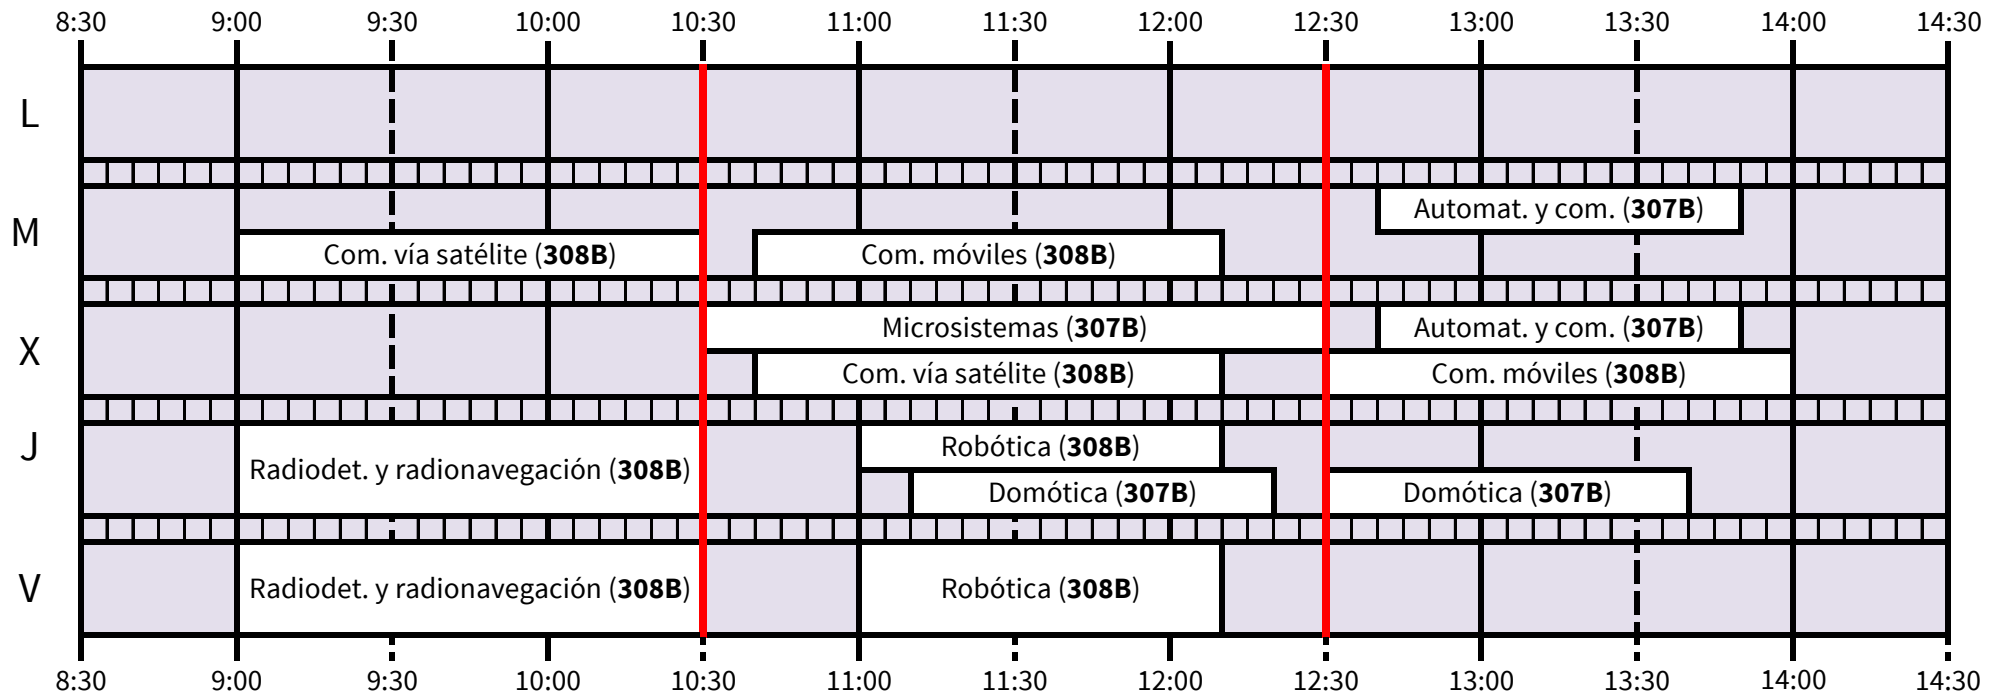

Grado en Ingeniería de las Tecnologías de Telecomunicación

* FAST se imparte en aula durante 4 semanas

* FAST se imparte en aula durante 4 semanas

TELEMÁTICA

*Hasta completar 45h

SISTEMAS DE TELECOMUNICACIÓN + SISTEMAS ELECTRÓNICOS + SONIDO E IMAGEN

*Hasta completar 45h

TELEMÁTICA

SISTEMAS DE TELECOMUNICACIÓN + SISTEMAS ELECTRÓNICOS+ SONIDO E IMAGEN

TELEMÁTICA

SISTEMAS ELECTRÓNICOS

SISTEMAS DE TELECOMUNICACIÓN

*Hasta completar 45 horas

SONIDO E IMAGEN

TELEMÁTICA + SONIDO E IMAGEN

SISTEMAS DE TELECOMUNICACIÓN + SISTEMAS ELECTRÓNICOS

OPTATIVAS COMUNES

OPTATIVAS COMUNES

OPTATIVAS COMUNES