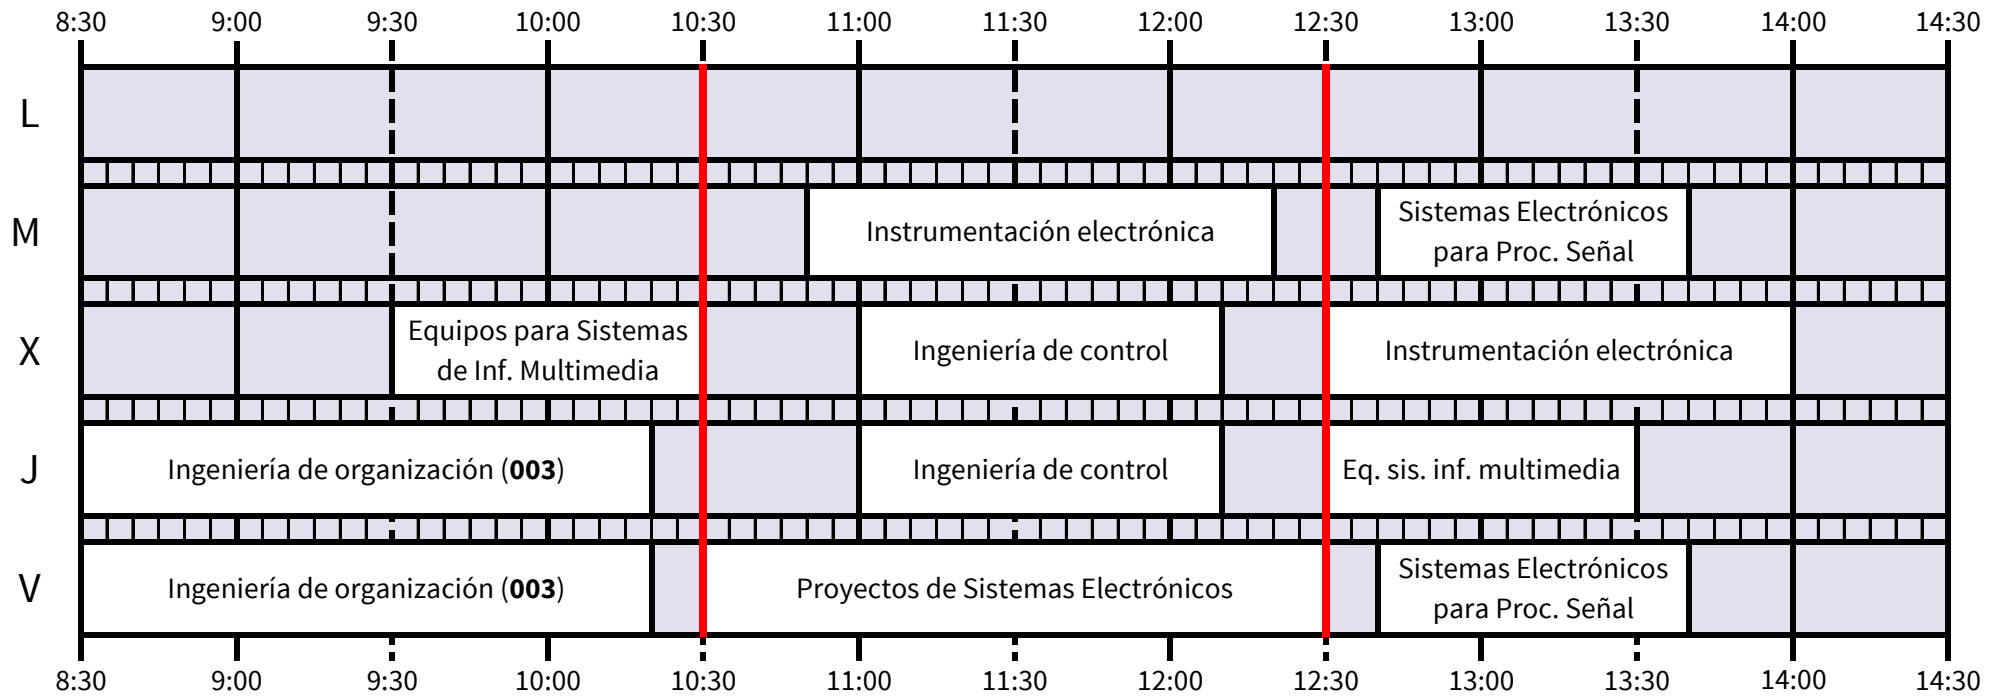

Grado en Ingeniería de las Tecnologías de Telecomunicación

* FAST se imparte en aula durante 4 semanas

* FAST se imparte en aula durante 4 semanas

TELEMÁTICA

*Hasta completar 45h

SISTEMAS DE TELECOMUNICACIÓN + SISTEMAS ELECTRÓNICOS + SONIDO E IMAGEN

*Hasta completar 45h

TELEMÁTICA

SISTEMAS DE TELECOMUNICACIÓN + SISTEMAS ELECTRÓNICOS+ SONIDO E IMAGEN

TELEMÁTICA

SISTEMAS ELECTRÓNICOS

SISTEMAS DE TELECOMUNICACIÓN

*Hasta completar 45 horas

SONIDO E IMAGEN

TELEMÁTICA + SONIDO E IMAGEN

SISTEMAS DE TELECOMUNICACIÓN + SISTEMAS ELECTRÓNICOS

OPTATIVAS COMUNES

OPTATIVAS COMUNES

OPTATIVAS COMUNES