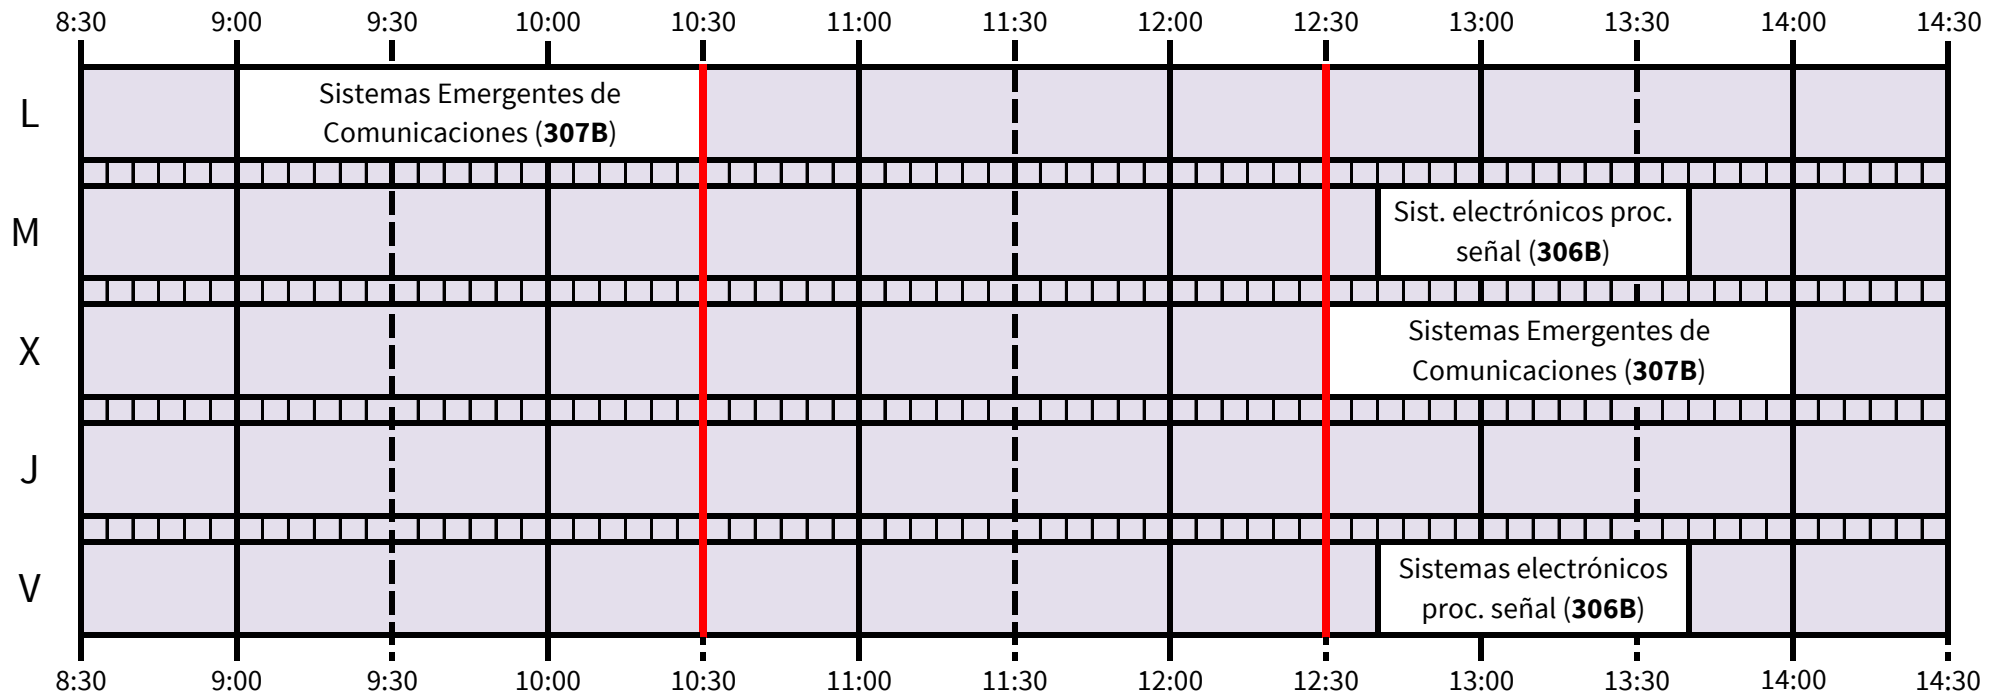

Grado en Ingeniería de las Tecnologías de Telecomunicación

* FAST se imparte en aula durante 4 semanas

* FAST se imparte en aula durante 4 semanas

TELEMÁTICA

*Hasta completar 45h

SISTEMAS DE TELECOMUNICACIÓN + SISTEMAS ELECTRÓNICOS + SONIDO E IMAGEN

*Hasta completar 45h

TELEMÁTICA

SISTEMAS DE TELECOMUNICACIÓN + SISTEMAS ELECTRÓNICOS+ SONIDO E IMAGEN

TELEMÁTICA

SISTEMAS ELECTRÓNICOS

SISTEMAS DE TELECOMUNICACIÓN

*Hasta completar 45 horas

SONIDO E IMAGEN

TELEMÁTICA + SONIDO E IMAGEN

SISTEMAS DE TELECOMUNICACIÓN + SISTEMAS ELECTRÓNICOS

OPTATIVAS COMUNES

OPTATIVAS COMUNES

OPTATIVAS COMUNES