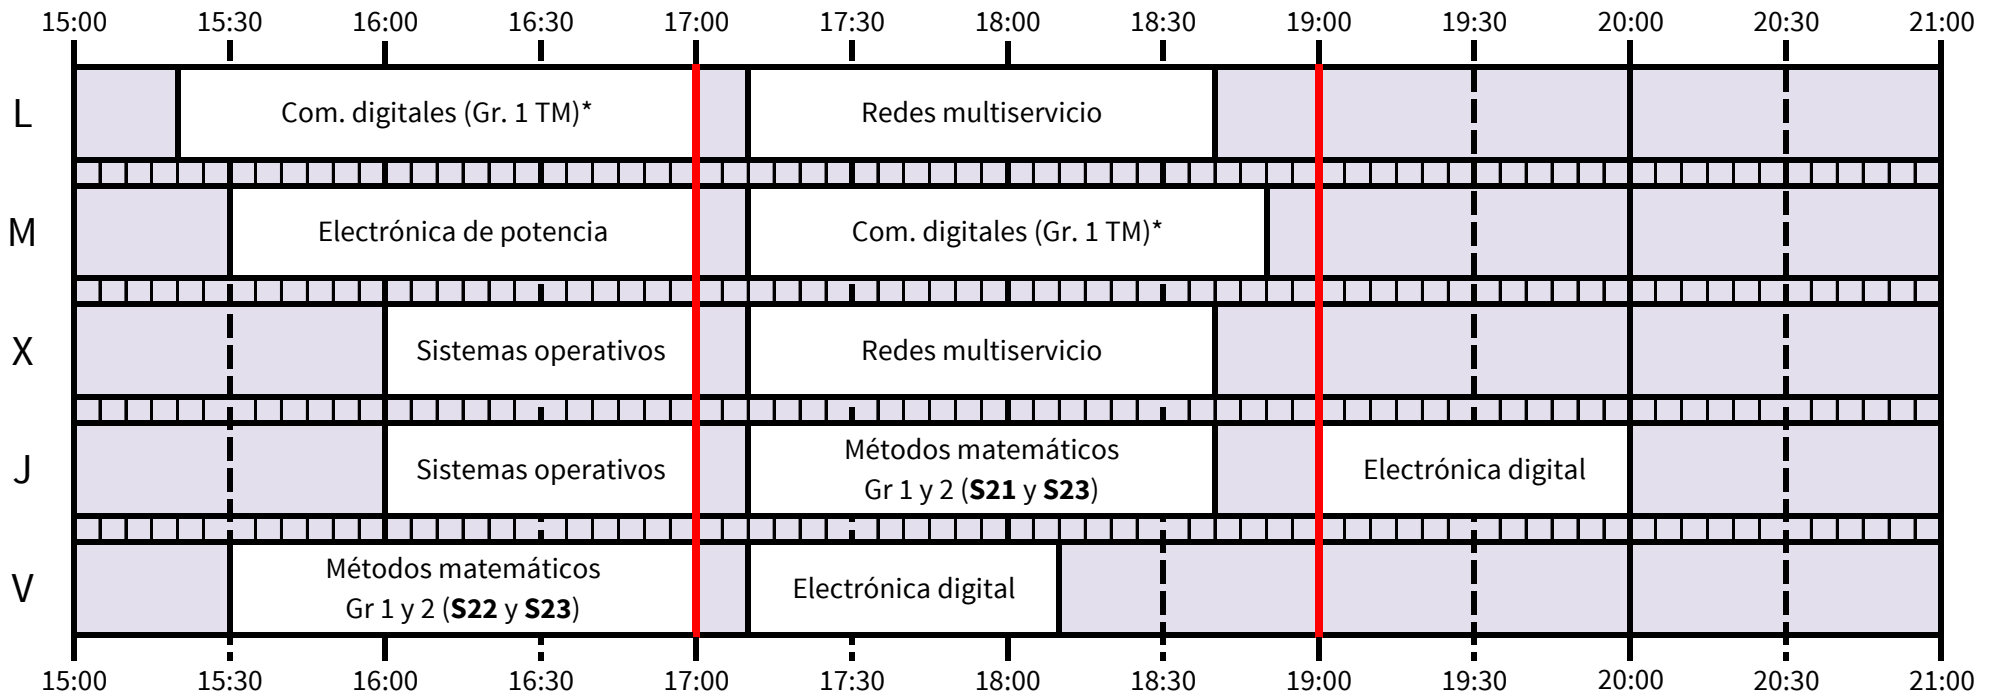

Grado en Ingeniería de las Tecnologías de Telecomunicación

* FAST se imparte en aula durante 4 semanas

* FAST se imparte en aula durante 4 semanas

TELEMÁTICA

*Hasta completar 45h

SISTEMAS DE TELECOMUNICACIÓN + SISTEMAS ELECTRÓNICOS + SONIDO E IMAGEN

*Hasta completar 45h

TELEMÁTICA

SISTEMAS DE TELECOMUNICACIÓN + SISTEMAS ELECTRÓNICOS+ SONIDO E IMAGEN

TELEMÁTICA

SISTEMAS ELECTRÓNICOS

SISTEMAS DE TELECOMUNICACIÓN

*Hasta completar 45 horas

SONIDO E IMAGEN