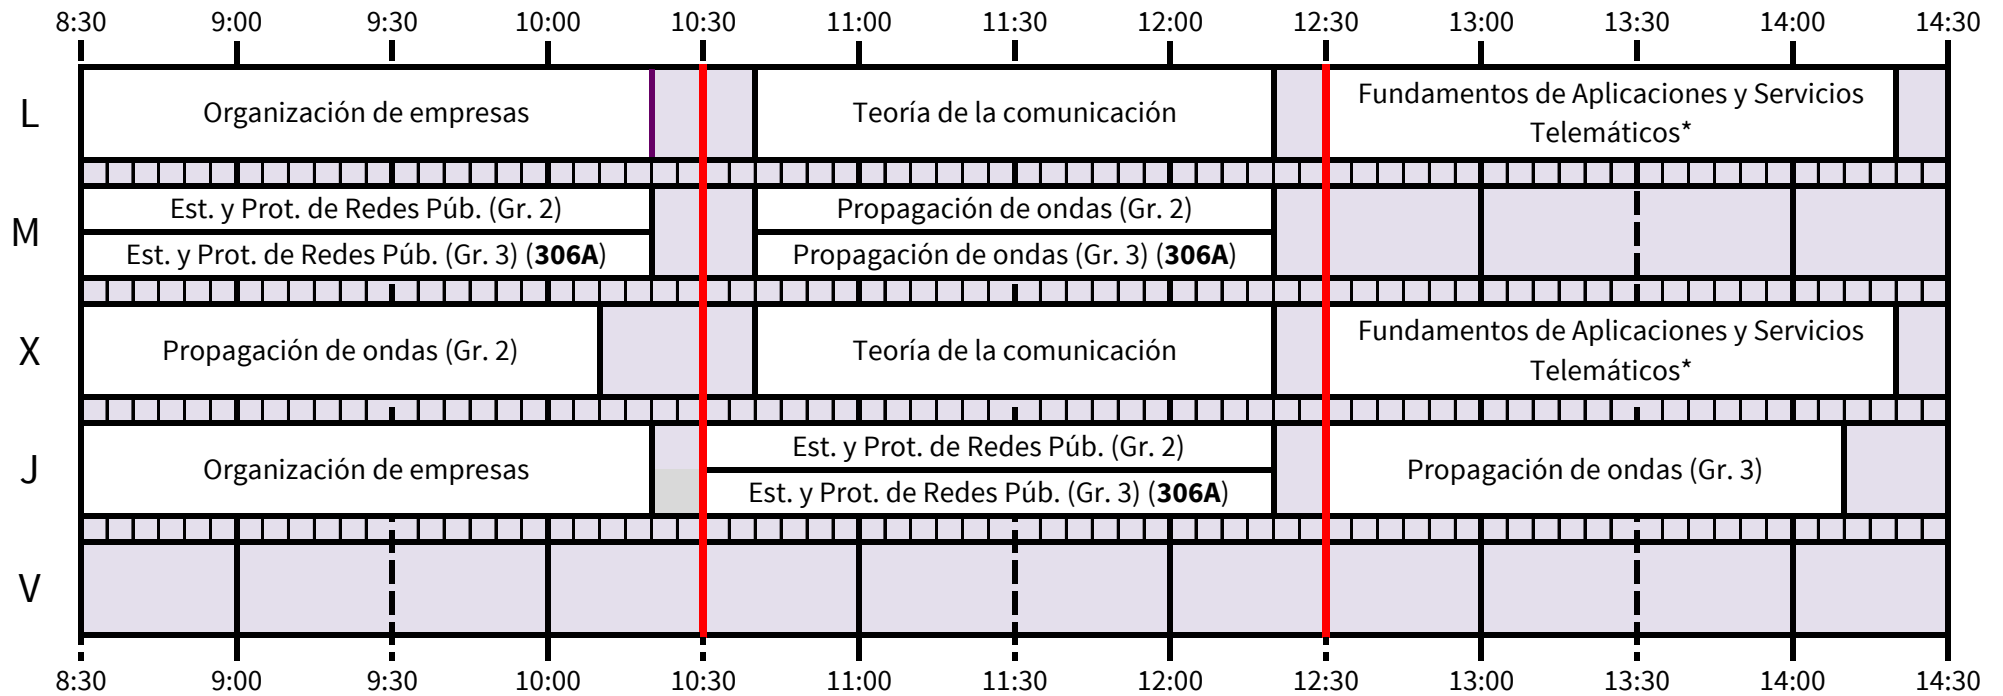

Grado en Ingeniería de las Tecnologías de Telecomunicación

* FAST se imparte en aula durante 4 semanas

* FAST se imparte en aula durante 4 semanas

TELEMÁTICA

*Hasta completar 45h

SISTEMAS DE TELECOMUNICACIÓN + SISTEMAS ELECTRÓNICOS + SONIDO E IMAGEN

*Hasta completar 45h

TELEMÁTICA

SISTEMAS DE TELECOMUNICACIÓN + SISTEMAS ELECTRÓNICOS+ SONIDO E IMAGEN

TELEMÁTICA

SISTEMAS ELECTRÓNICOS

SISTEMAS DE TELECOMUNICACIÓN

*Hasta completar 45 horas

SONIDO E IMAGEN