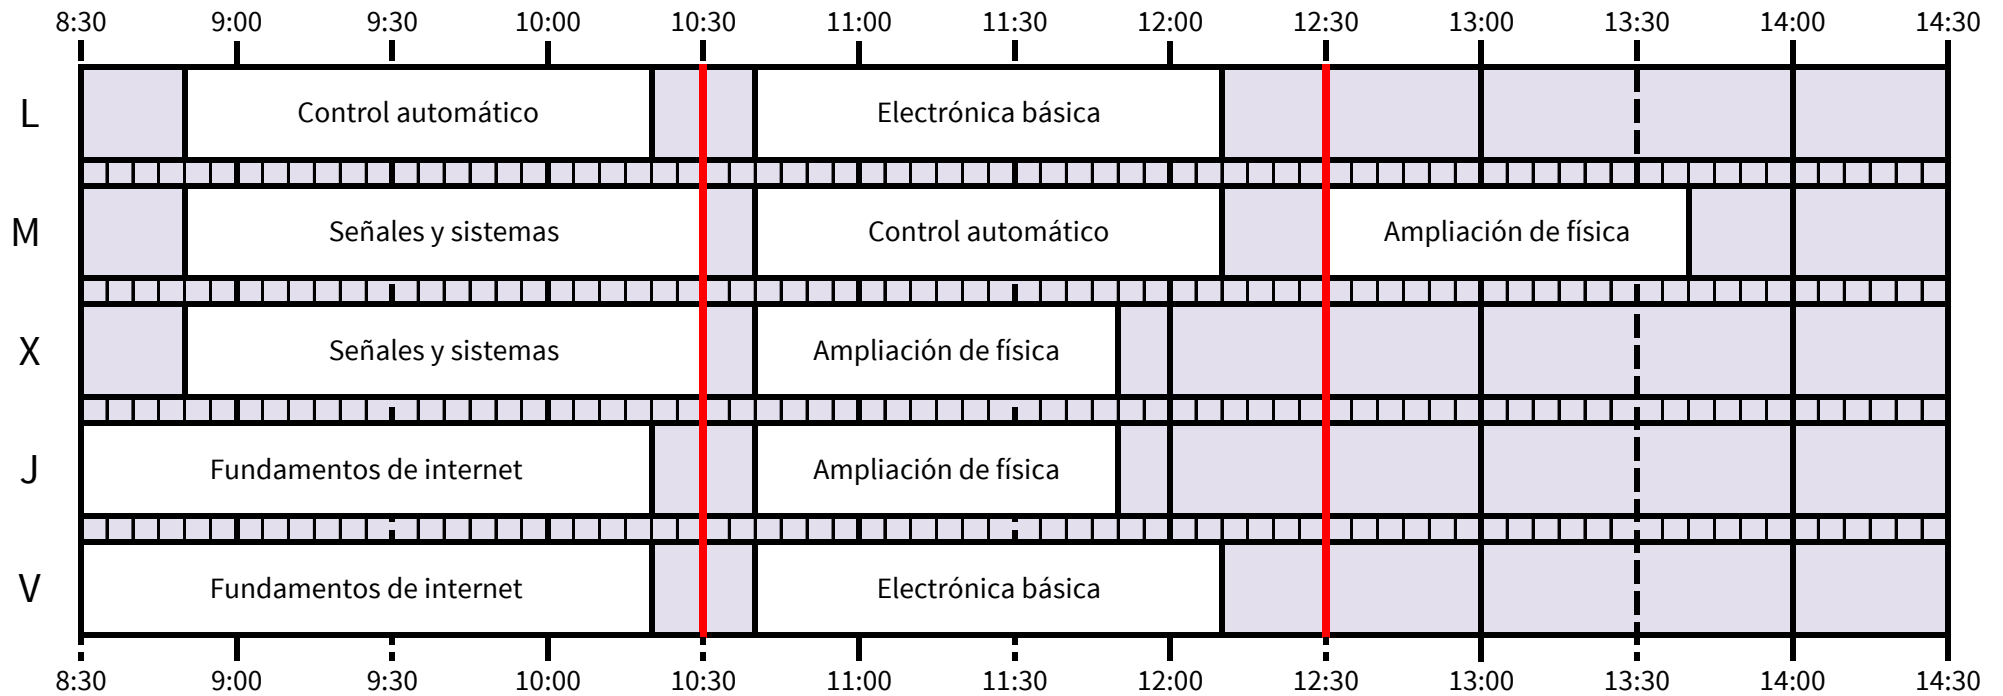

Grado en Ingeniería de las Tecnologías de Telecomunicación

* FAST se imparte en aula durante 4 semanas

* FAST se imparte en aula durante 4 semanas

*Hasta completar 45h

*Hasta completar 45h

TELEMÁTICA

SISTEMAS DE TELECOMUNICACIÓN + SISTEMAS ELECTRÓNICOS+ SONIDO E IMAGEN

*Hasta completar 45 horas

TELEMÁTICA + SONIDO E IMAGEN

SISTEMAS DE TELECOMUNICACIÓN + SISTEMAS ELECTRÓNICOS

OPTATIVAS COMUNES

OPTATIVAS COMUNES

OPTATIVAS COMUNES