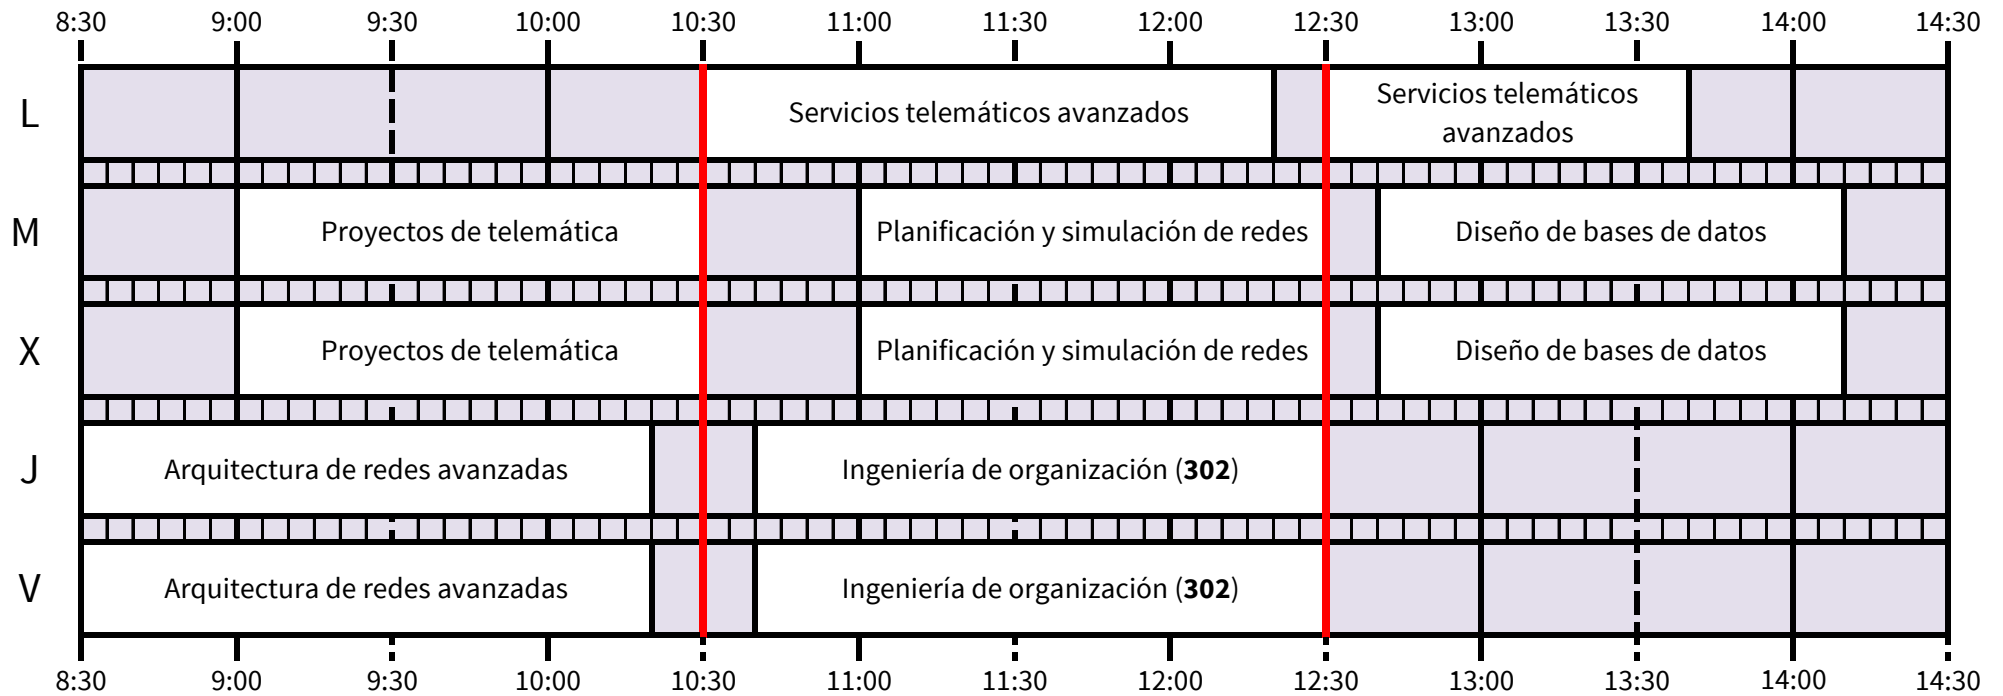

Grado en Ingeniería de las Tecnologías de Telecomunicación

* FAST se imparte en aula durante 4 semanas

* FAST se imparte en aula durante 4 semanas

*Hasta completar 45h

*Hasta completar 45h

TELEMÁTICA

SISTEMAS DE TELECOMUNICACIÓN + SISTEMAS ELECTRÓNICOS+ SONIDO E IMAGEN

*Hasta completar 45 horas

TELEMÁTICA + SONIDO E IMAGEN

SISTEMAS DE TELECOMUNICACIÓN + SISTEMAS ELECTRÓNICOS

OPTATIVAS COMUNES

OPTATIVAS COMUNES

OPTATIVAS COMUNES