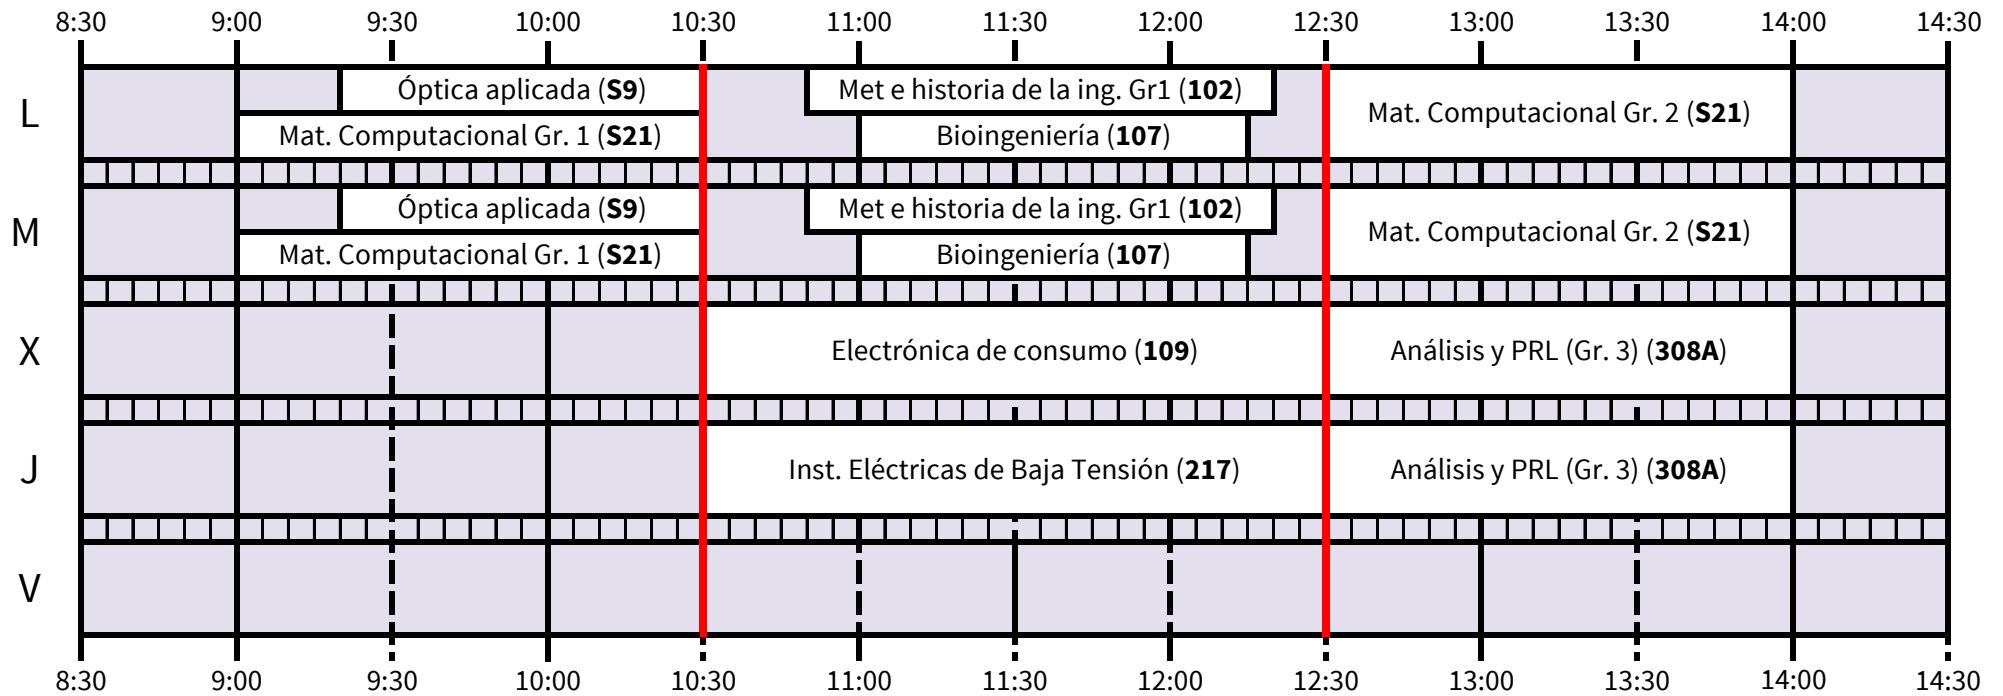

Grado en Ingeniería de las Tecnologías de Telecomunicación

* FAST se imparte en aula durante 4 semanas

* FAST se imparte en aula durante 4 semanas

*Hasta completar 45h

*Hasta completar 45h

TELEMÁTICA

SISTEMAS DE TELECOMUNICACIÓN + SISTEMAS ELECTRÓNICOS+ SONIDO E IMAGEN

*Hasta completar 45 horas

TELEMÁTICA + SONIDO E IMAGEN

SISTEMAS DE TELECOMUNICACIÓN + SISTEMAS ELECTRÓNICOS

OPTATIVAS COMUNES

OPTATIVAS COMUNES

OPTATIVAS COMUNES