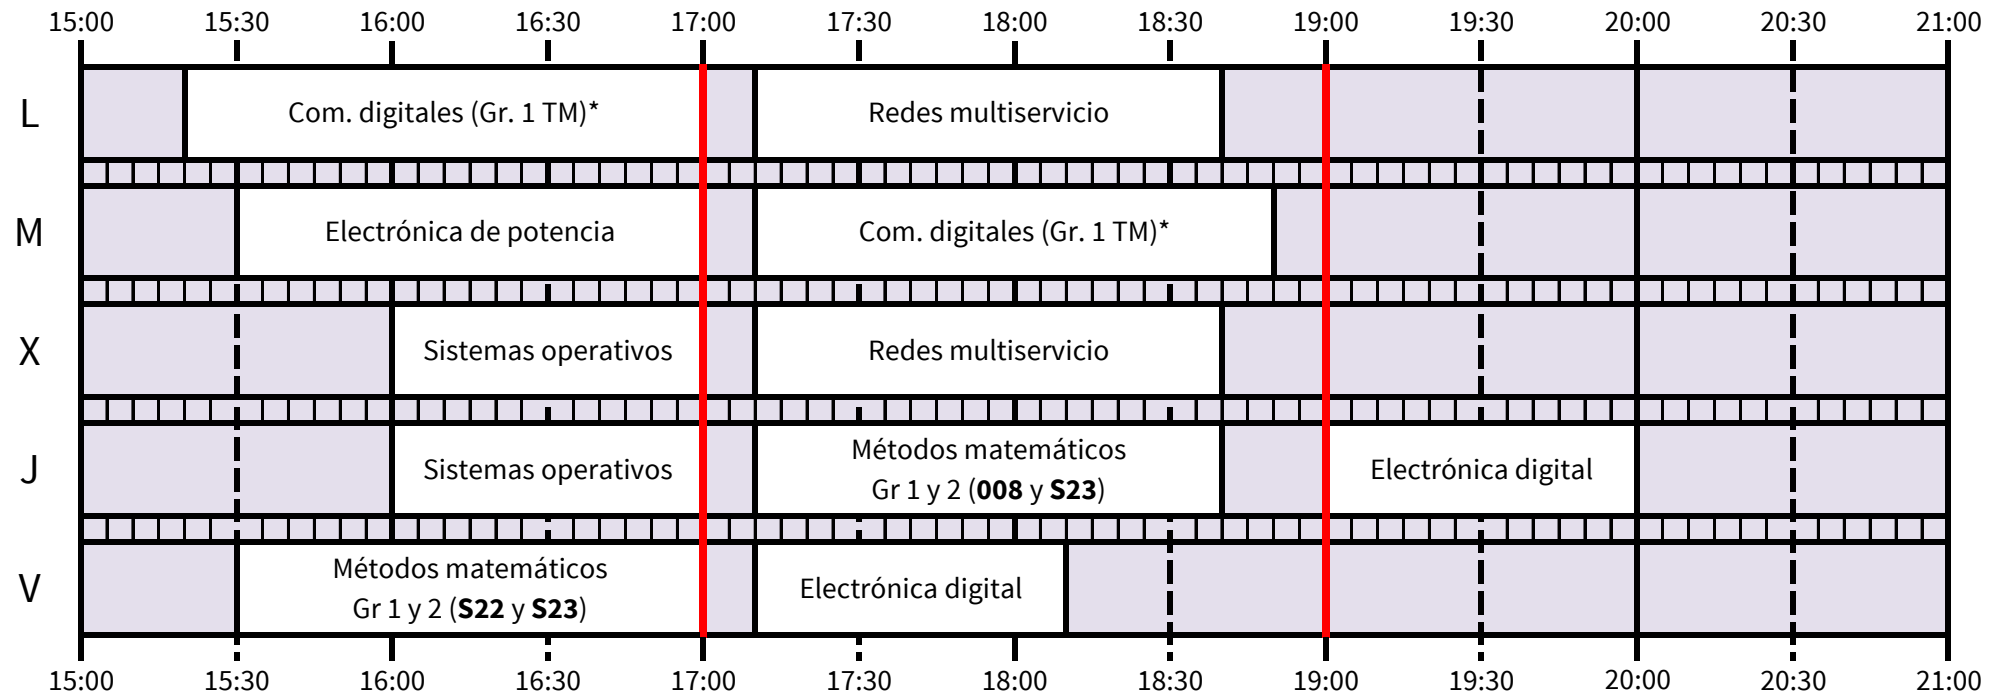

Grado en Ingeniería de las Tecnologías de Telecomunicación

* FAST se imparte en aula durante 4 semanas

* FAST se imparte en aula durante 4 semanas

*Hasta completar 45h

*Hasta completar 45h

TELEMÁTICA

SISTEMAS DE TELECOMUNICACIÓN + SISTEMAS ELECTRÓNICOS+ SONIDO E IMAGEN

*Hasta completar 45 horas

TELEMÁTICA + SONIDO E IMAGEN

SISTEMAS DE TELECOMUNICACIÓN + SISTEMAS ELECTRÓNICOS

OPTATIVAS COMUNES

OPTATIVAS COMUNES

OPTATIVAS COMUNES