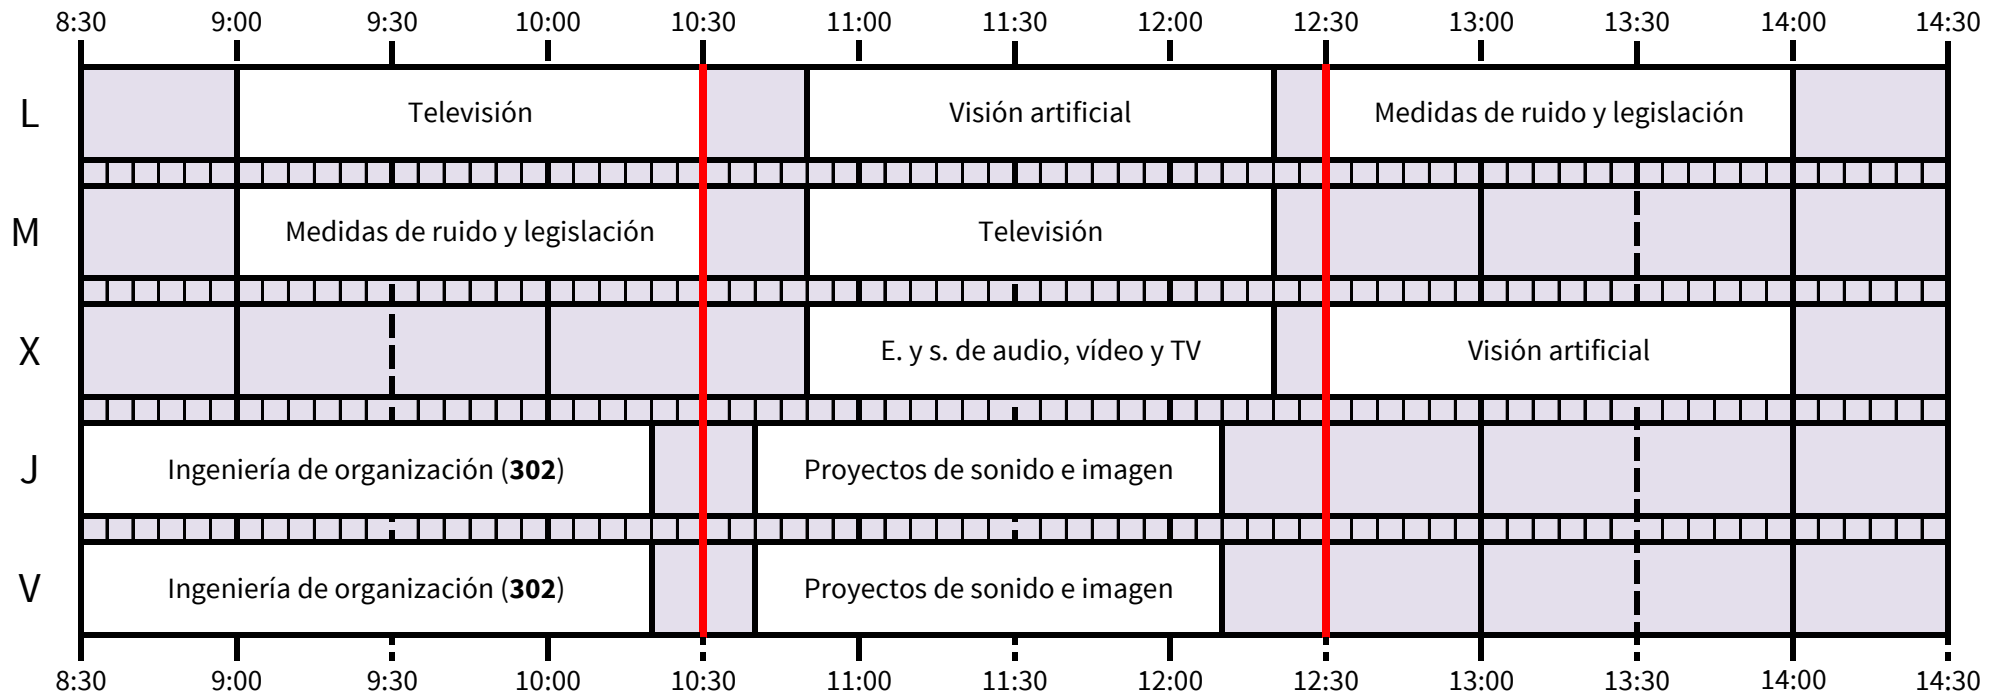

Grado en Ingeniería de las Tecnologías de Telecomunicación

* FAST se imparte en aula durante 4 semanas

* FAST se imparte en aula durante 4 semanas

*Hasta completar 45h

*Hasta completar 45h

TELEMÁTICA

SISTEMAS DE TELECOMUNICACIÓN + SISTEMAS ELECTRÓNICOS+ SONIDO E IMAGEN

*Hasta completar 45 horas

TELEMÁTICA + SONIDO E IMAGEN

SISTEMAS DE TELECOMUNICACIÓN + SISTEMAS ELECTRÓNICOS

OPTATIVAS COMUNES

OPTATIVAS COMUNES

OPTATIVAS COMUNES