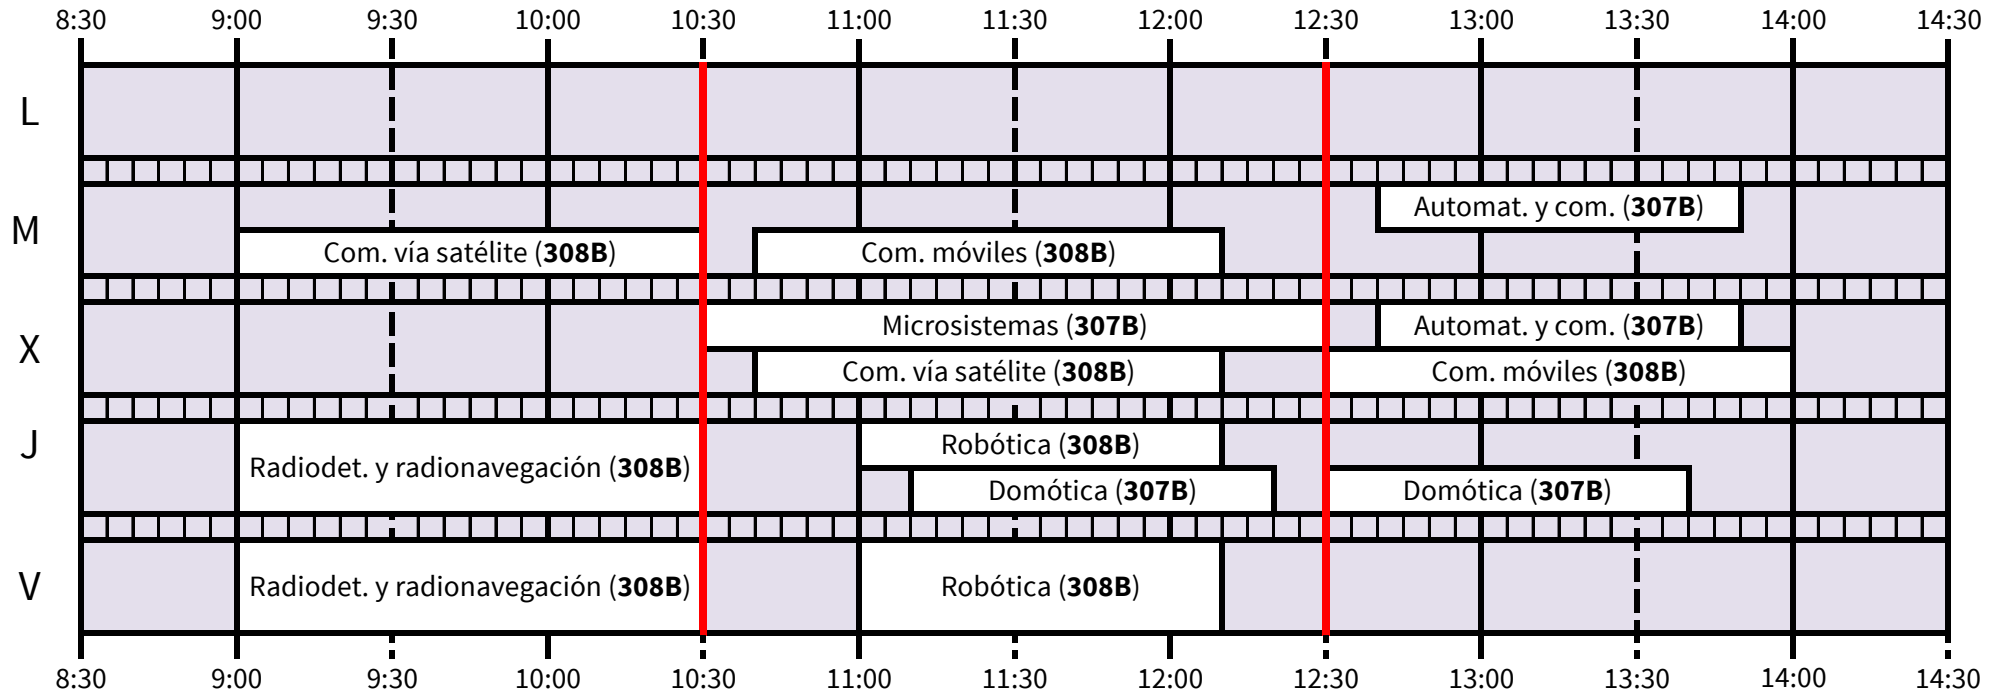

Grado en Ingeniería de las Tecnologías de Telecomunicación

* FAST se imparte en aula durante 4 semanas

* FAST se imparte en aula durante 4 semanas

*Hasta completar 45h

*Hasta completar 45h

TELEMÁTICA

SISTEMAS DE TELECOMUNICACIÓN + SISTEMAS ELECTRÓNICOS+ SONIDO E IMAGEN

*Hasta completar 45 horas

TELEMÁTICA + SONIDO E IMAGEN

SISTEMAS DE TELECOMUNICACIÓN + SISTEMAS ELECTRÓNICOS

OPTATIVAS COMUNES

OPTATIVAS COMUNES

OPTATIVAS COMUNES