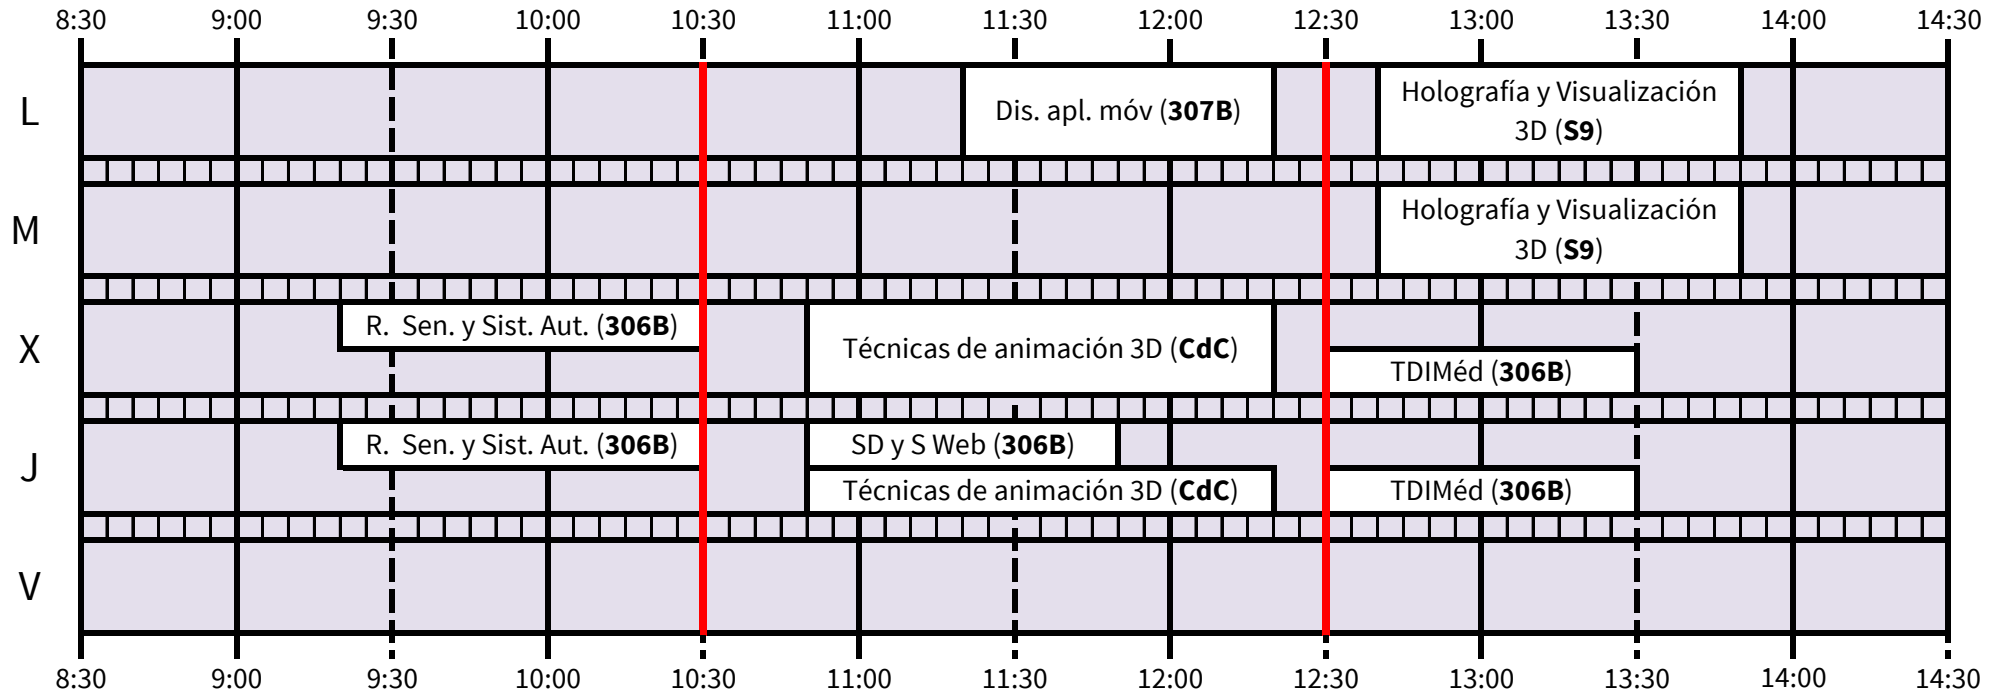

Grado en Ingeniería de las Tecnologías de Telecomunicación

* FAST se imparte en aula durante 4 semanas

* FAST se imparte en aula durante 4 semanas

*Hasta completar 45h

*Hasta completar 45h

TELEMÁTICA

SISTEMAS DE TELECOMUNICACIÓN + SISTEMAS ELECTRÓNICOS+ SONIDO E IMAGEN

*Hasta completar 45 horas

TELEMÁTICA + SONIDO E IMAGEN

SISTEMAS DE TELECOMUNICACIÓN + SISTEMAS ELECTRÓNICOS

OPTATIVAS COMUNES

OPTATIVAS COMUNES

OPTATIVAS COMUNES