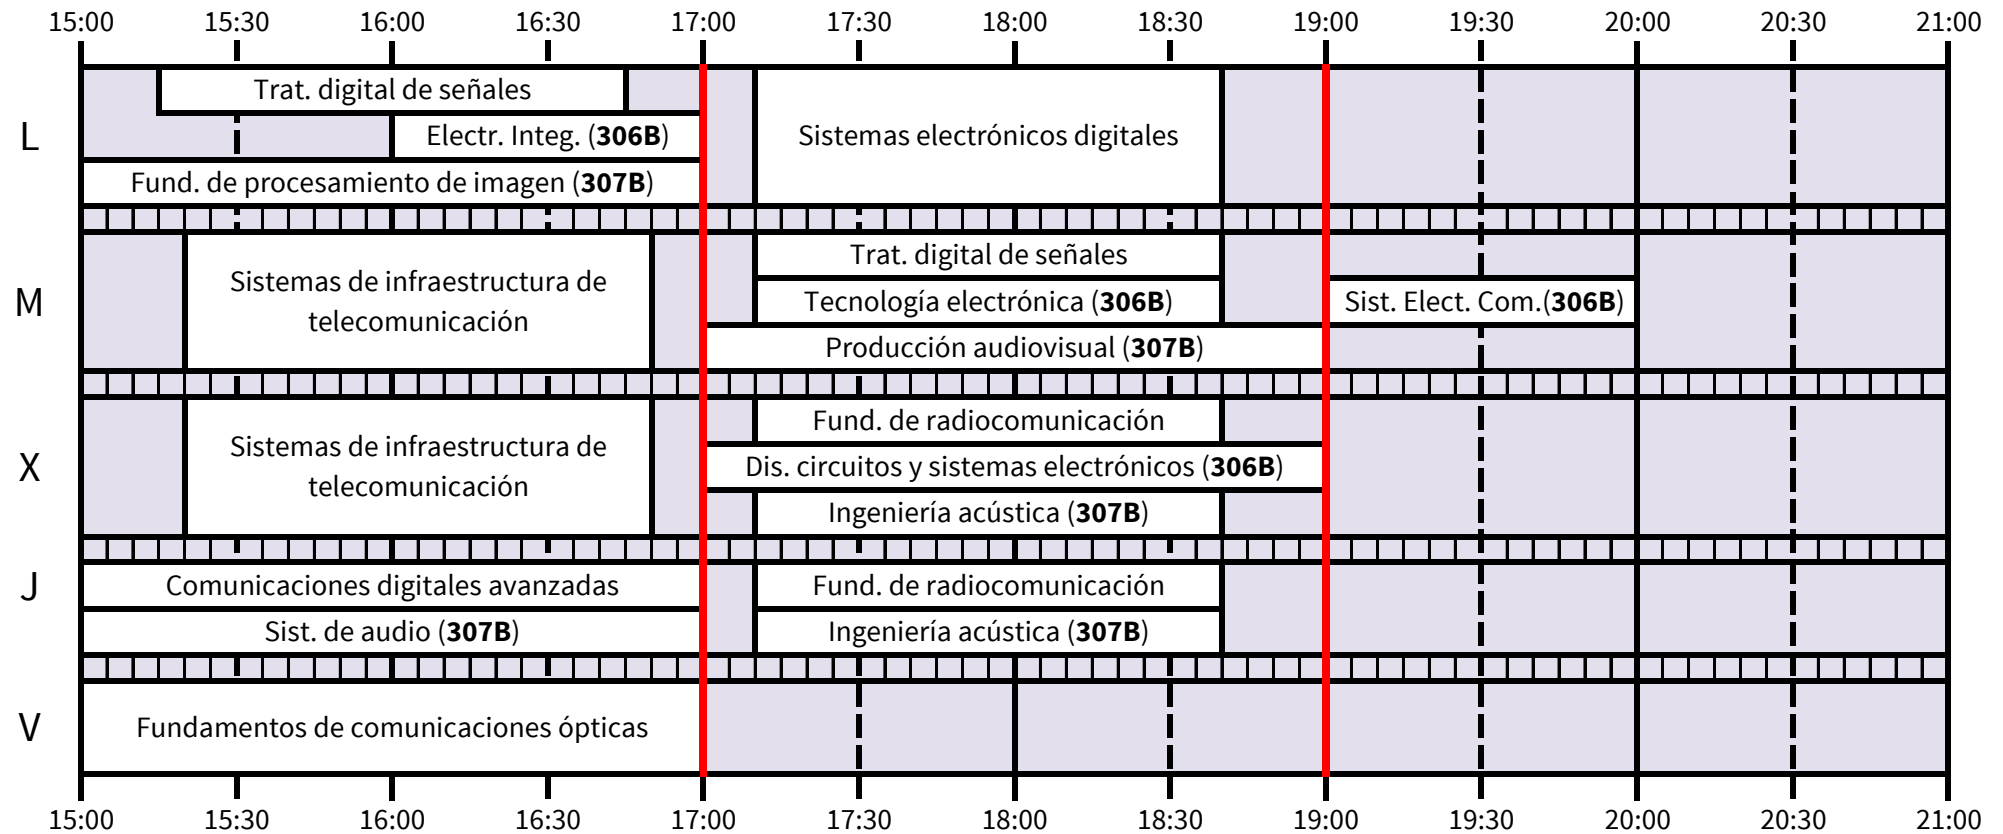

Grado en Ingeniería de las Tecnologías de Telecomunicación

* FAST se imparte en aula durante 4 semanas

* FAST se imparte en aula durante 4 semanas

*Hasta completar 45h

*Hasta completar 45h

TELEMÁTICA

SISTEMAS DE TELECOMUNICACIÓN + SISTEMAS ELECTRÓNICOS+ SONIDO E IMAGEN

*Hasta completar 45 horas

TELEMÁTICA + SONIDO E IMAGEN

SISTEMAS DE TELECOMUNICACIÓN + SISTEMAS ELECTRÓNICOS

OPTATIVAS COMUNES

OPTATIVAS COMUNES

OPTATIVAS COMUNES