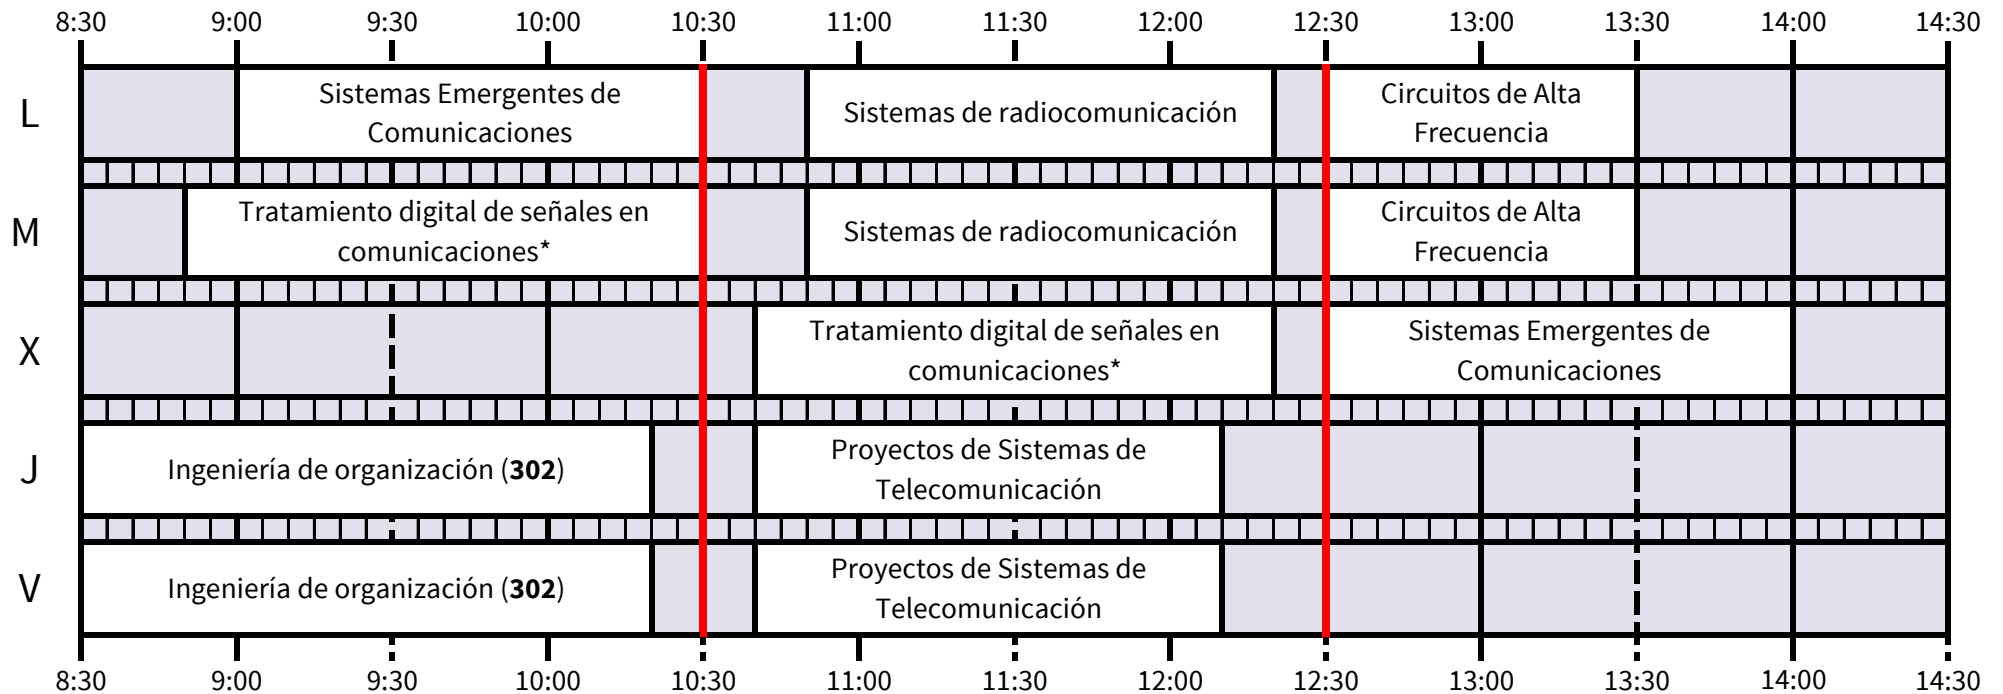

Grado en Ingeniería de las Tecnologías de Telecomunicación

* FAST se imparte en aula durante 4 semanas

* FAST se imparte en aula durante 4 semanas

*Hasta completar 45h

*Hasta completar 45h

TELEMÁTICA

SISTEMAS DE TELECOMUNICACIÓN + SISTEMAS ELECTRÓNICOS+ SONIDO E IMAGEN

*Hasta completar 45 horas

TELEMÁTICA + SONIDO E IMAGEN

SISTEMAS DE TELECOMUNICACIÓN + SISTEMAS ELECTRÓNICOS

OPTATIVAS COMUNES

OPTATIVAS COMUNES

OPTATIVAS COMUNES