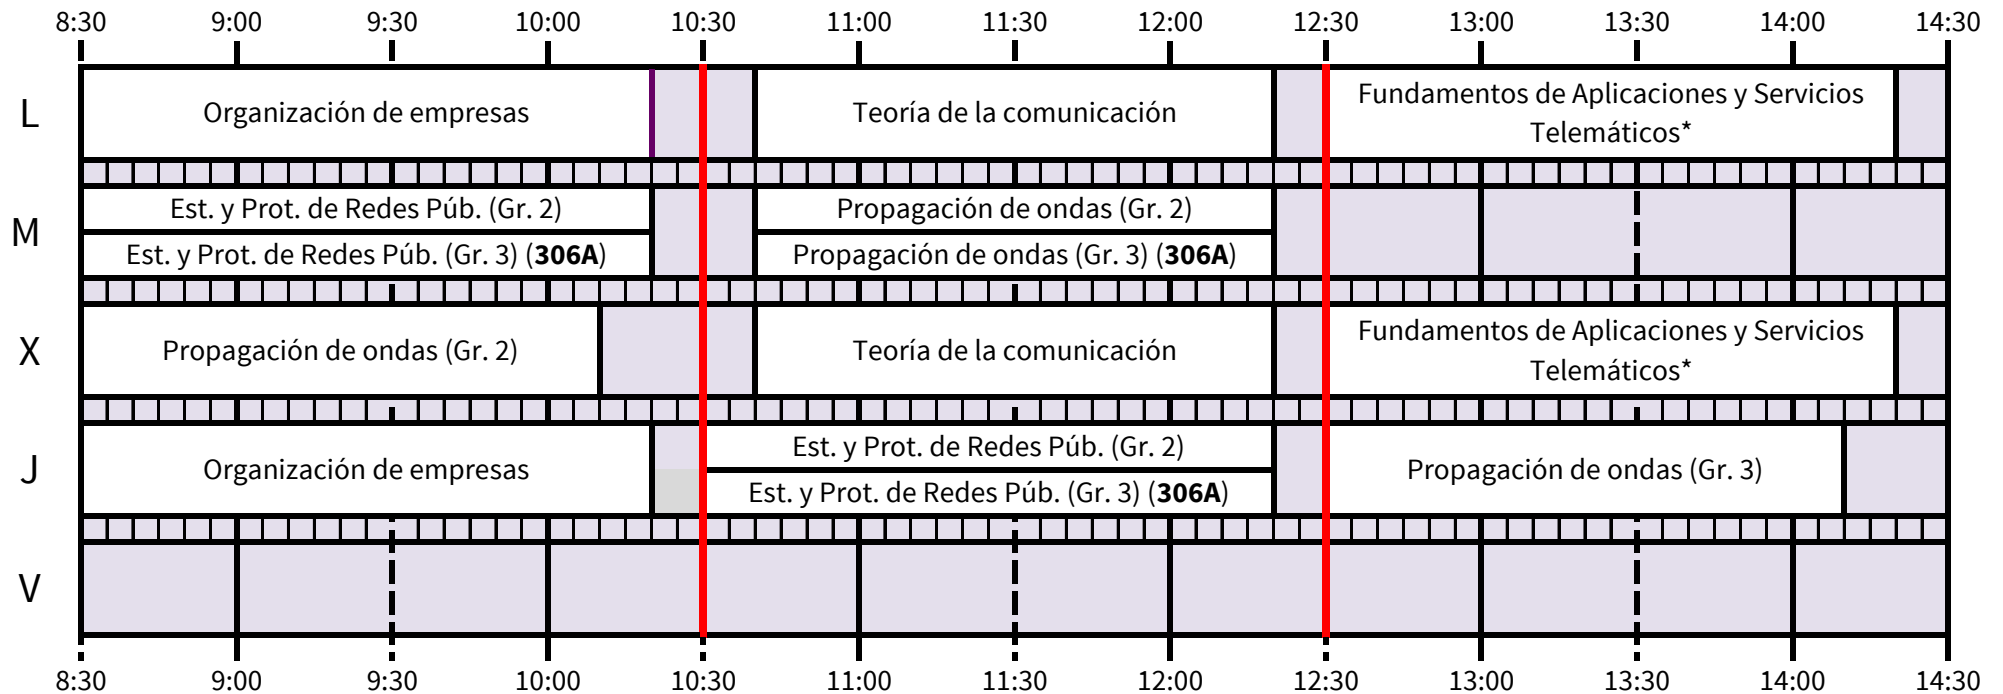

Grado en Ingeniería de las Tecnologías de Telecomunicación

* FAST se imparte en aula durante 4 semanas

* FAST se imparte en aula durante 4 semanas

*Hasta completar 45h

*Hasta completar 45h

TELEMÁTICA

SISTEMAS DE TELECOMUNICACIÓN + SISTEMAS ELECTRÓNICOS+ SONIDO E IMAGEN

*Hasta completar 45 horas

TELEMÁTICA + SONIDO E IMAGEN

SISTEMAS DE TELECOMUNICACIÓN + SISTEMAS ELECTRÓNICOS

OPTATIVAS COMUNES

OPTATIVAS COMUNES

OPTATIVAS COMUNES