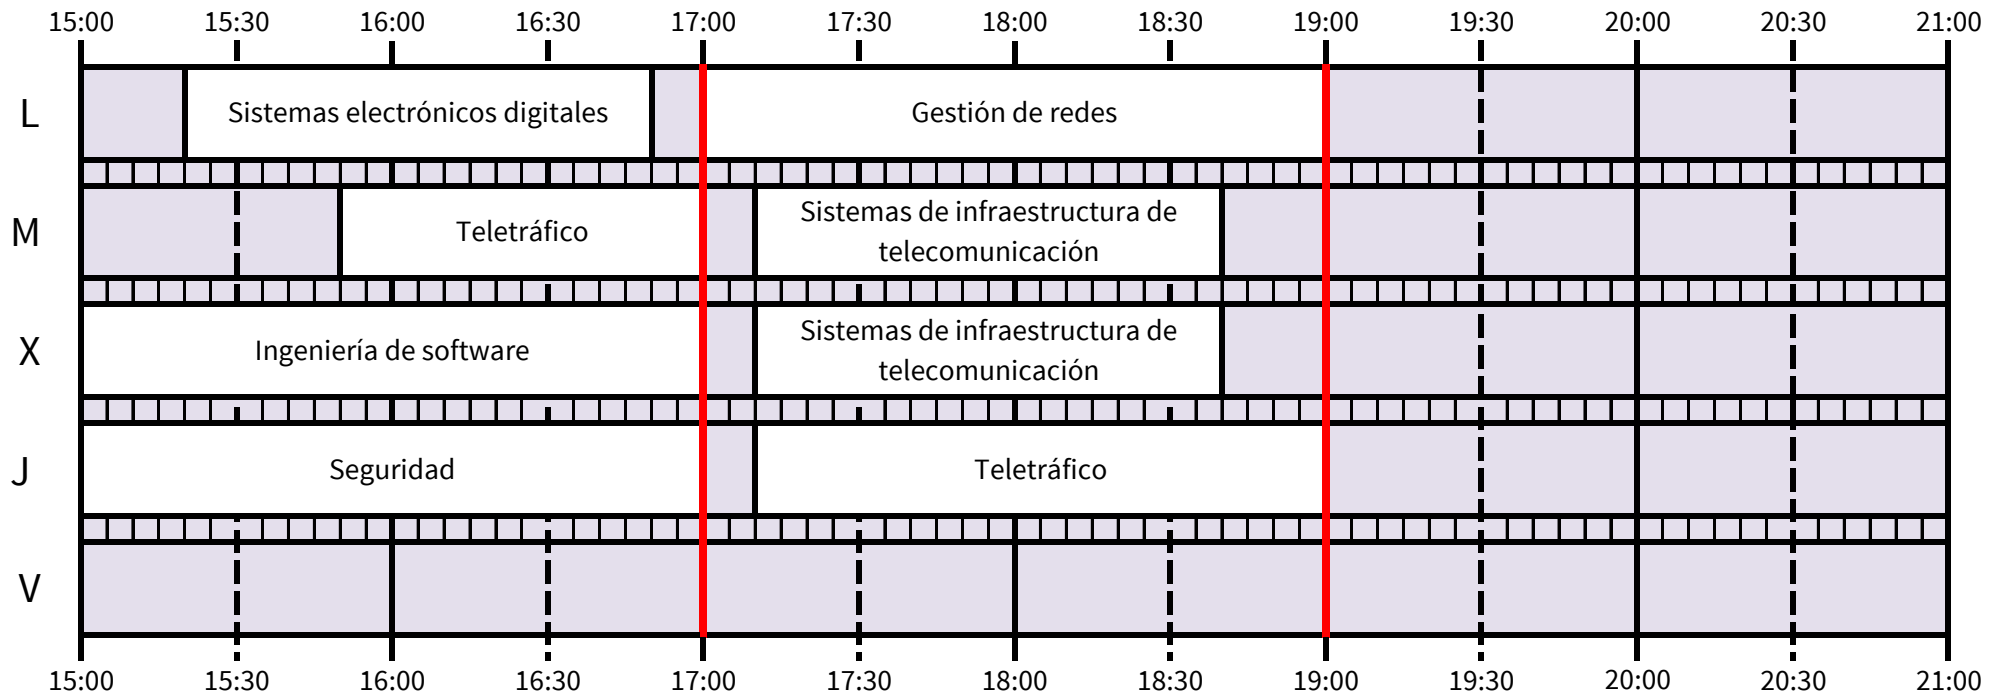

Grado en Ingeniería de las Tecnologías de Telecomunicación

* FAST se imparte en aula durante 4 semanas

* FAST se imparte en aula durante 4 semanas

*Hasta completar 45h

*Hasta completar 45h

TELEMÁTICA

SISTEMAS DE TELECOMUNICACIÓN + SISTEMAS ELECTRÓNICOS+ SONIDO E IMAGEN

*Hasta completar 45 horas

TELEMÁTICA + SONIDO E IMAGEN

SISTEMAS DE TELECOMUNICACIÓN + SISTEMAS ELECTRÓNICOS

OPTATIVAS COMUNES

OPTATIVAS COMUNES

OPTATIVAS COMUNES