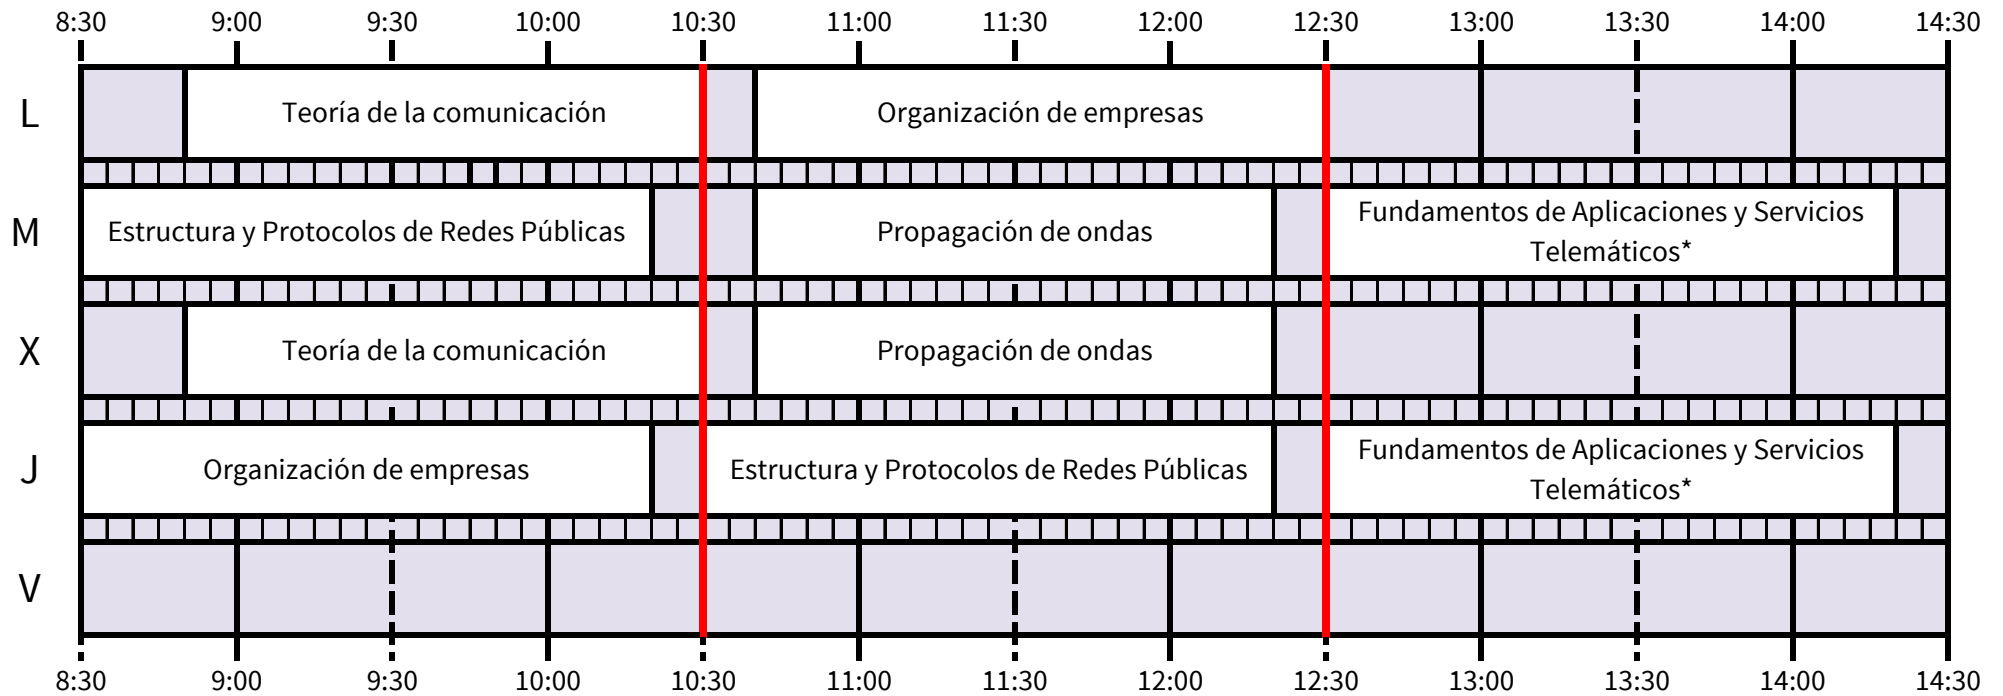

Grado en Ingeniería de las Tecnologías de Telecomunicación

* FAST se imparte en aula durante 4 semanas

* FAST se imparte en aula durante 4 semanas

*Hasta completar 45h

*Hasta completar 45h

TELEMÁTICA

SISTEMAS DE TELECOMUNICACIÓN + SISTEMAS ELECTRÓNICOS+ SONIDO E IMAGEN

*Hasta completar 45 horas

TELEMÁTICA + SONIDO E IMAGEN

SISTEMAS DE TELECOMUNICACIÓN + SISTEMAS ELECTRÓNICOS

OPTATIVAS COMUNES

OPTATIVAS COMUNES

OPTATIVAS COMUNES