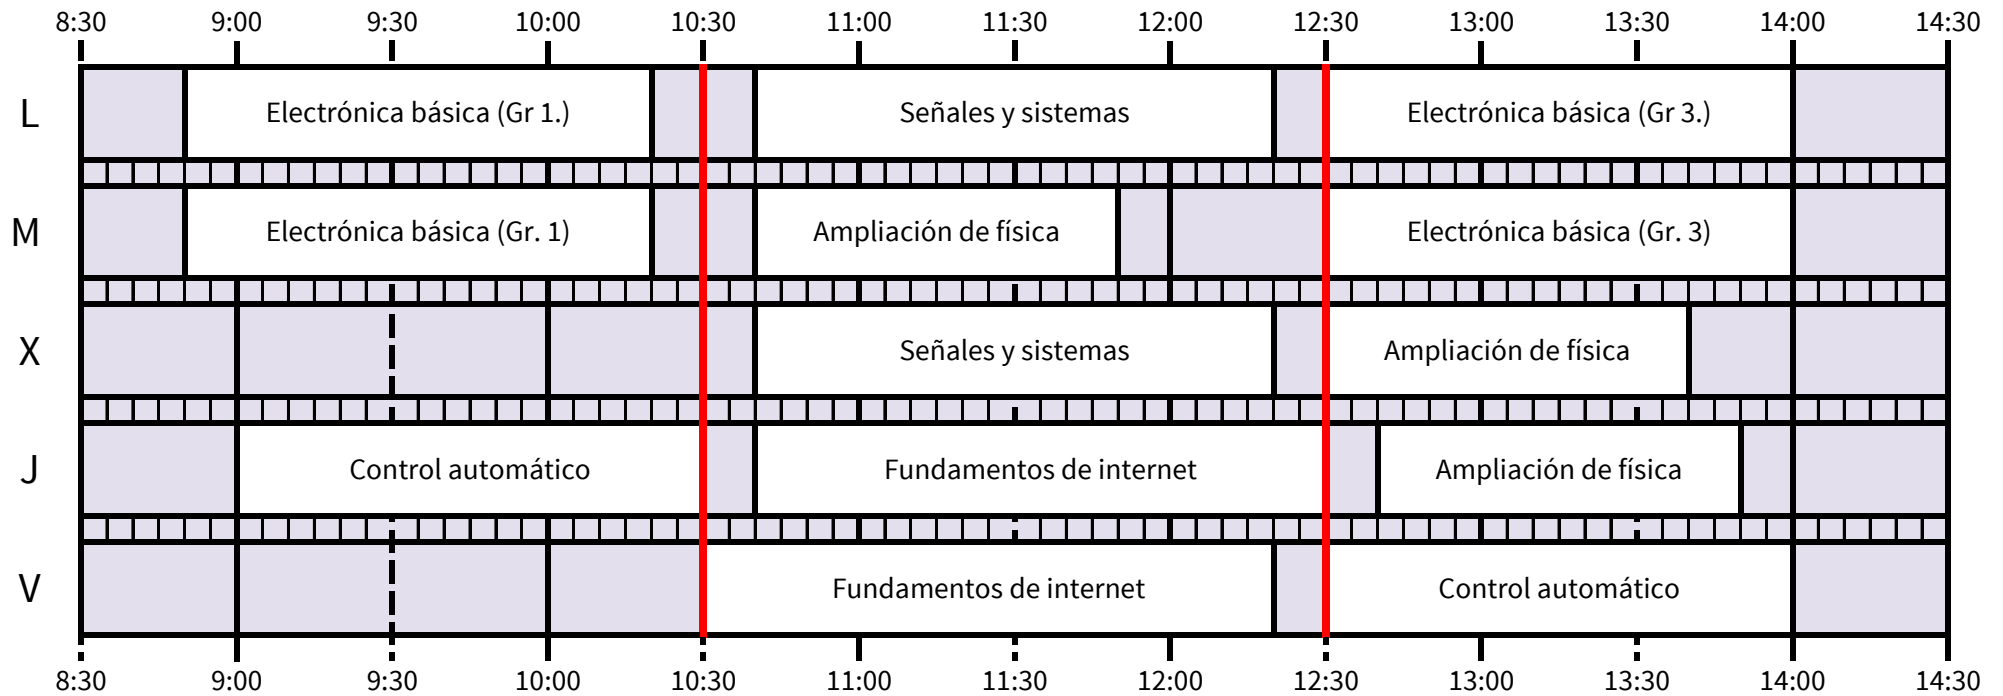

Grado en Ingeniería de las Tecnologías de Telecomunicación

* FAST se imparte en aula durante 4 semanas

* FAST se imparte en aula durante 4 semanas

*Hasta completar 45h

*Hasta completar 45h

TELEMÁTICA

SISTEMAS DE TELECOMUNICACIÓN + SISTEMAS ELECTRÓNICOS+ SONIDO E IMAGEN

*Hasta completar 45 horas

TELEMÁTICA + SONIDO E IMAGEN

SISTEMAS DE TELECOMUNICACIÓN + SISTEMAS ELECTRÓNICOS

OPTATIVAS COMUNES

OPTATIVAS COMUNES

OPTATIVAS COMUNES