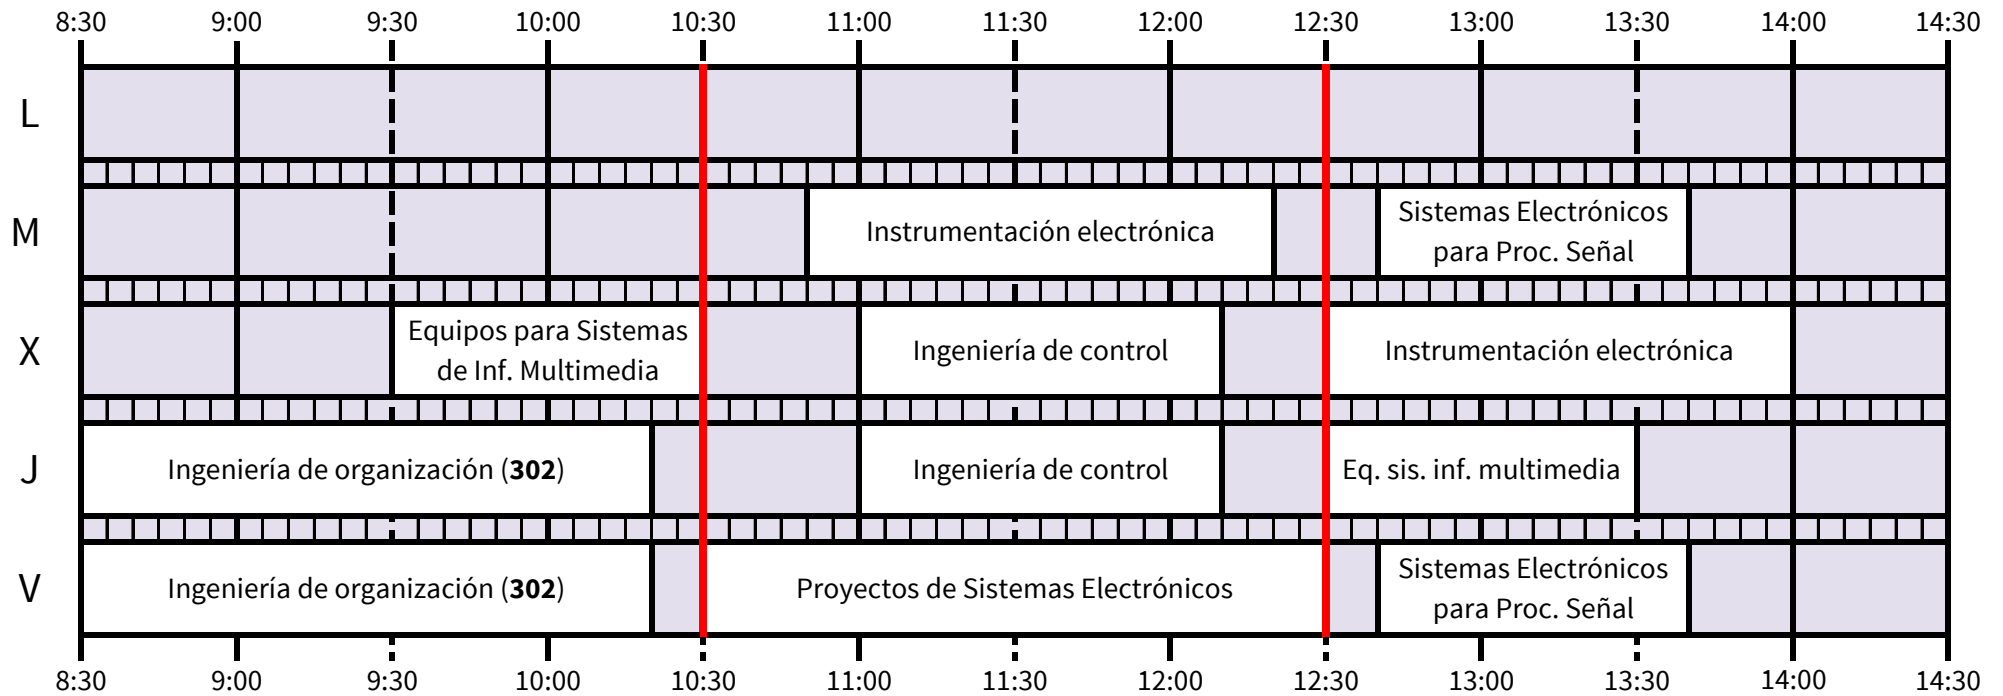

Grado en Ingeniería de las Tecnologías de Telecomunicación

* FAST se imparte en aula durante 4 semanas

* FAST se imparte en aula durante 4 semanas

*Hasta completar 45h

*Hasta completar 45h

TELEMÁTICA

SISTEMAS DE TELECOMUNICACIÓN + SISTEMAS ELECTRÓNICOS+ SONIDO E IMAGEN

*Hasta completar 45 horas

TELEMÁTICA + SONIDO E IMAGEN

SISTEMAS DE TELECOMUNICACIÓN + SISTEMAS ELECTRÓNICOS

OPTATIVAS COMUNES

OPTATIVAS COMUNES

OPTATIVAS COMUNES