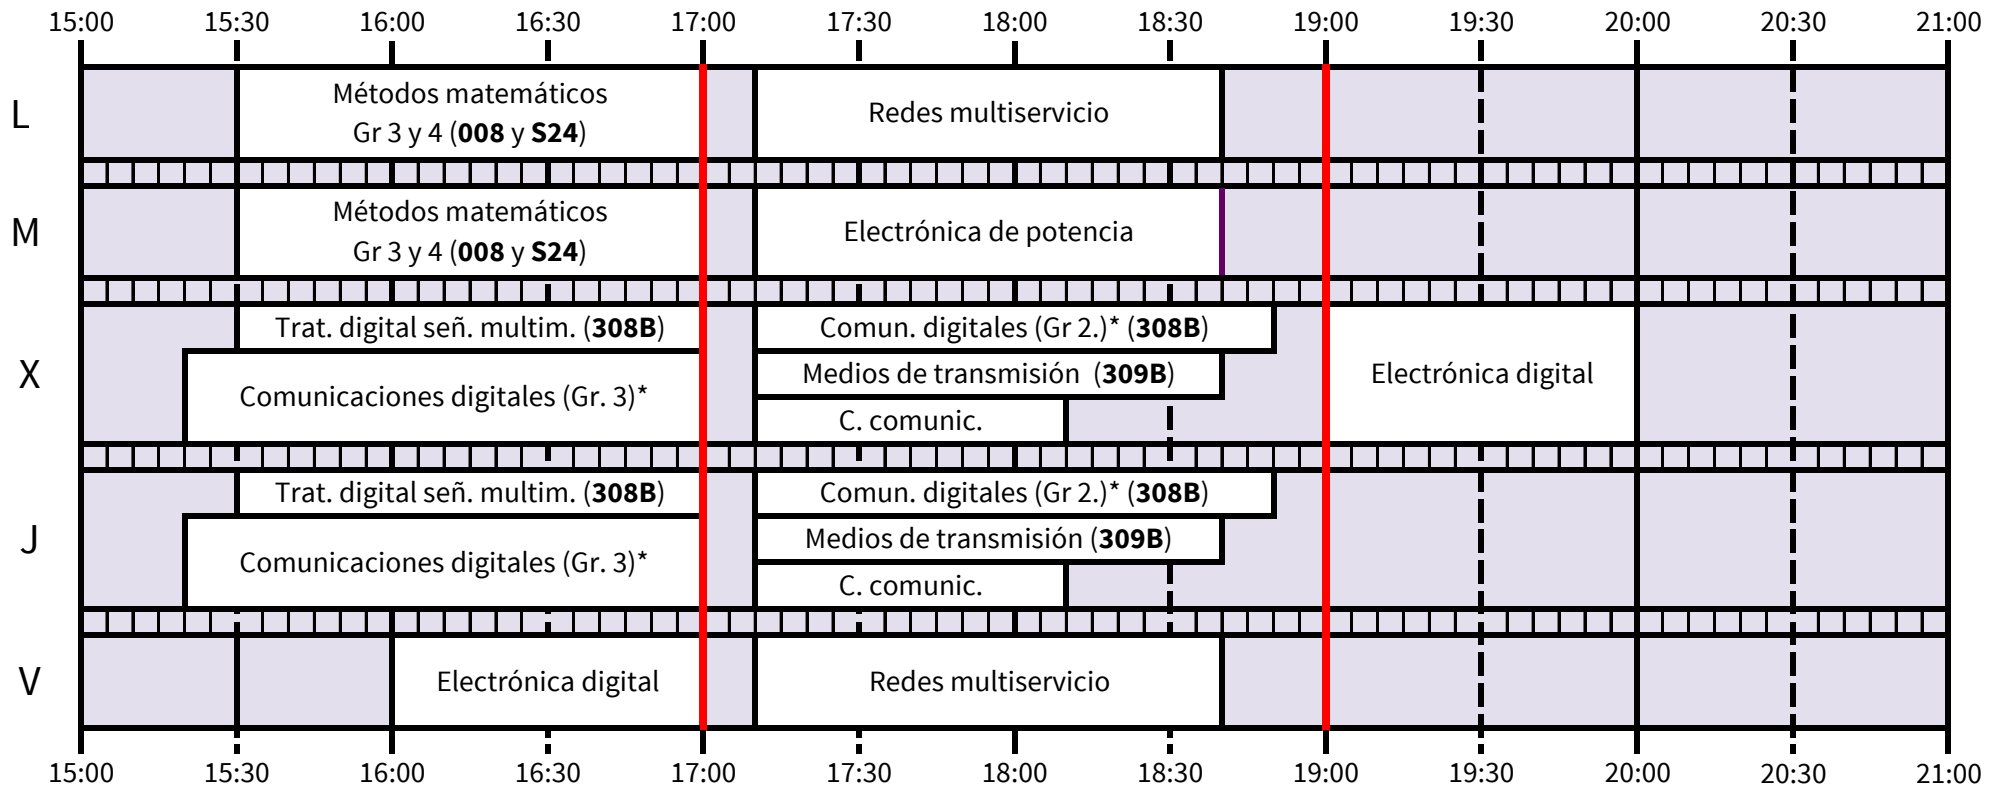

Grado en Ingeniería de las Tecnologías de Telecomunicación

* FAST se imparte en aula durante 4 semanas

* FAST se imparte en aula durante 4 semanas

*Hasta completar 45h

*Hasta completar 45h

TELEMÁTICA

SISTEMAS DE TELECOMUNICACIÓN + SISTEMAS ELECTRÓNICOS+ SONIDO E IMAGEN

*Hasta completar 45 horas

TELEMÁTICA + SONIDO E IMAGEN

SISTEMAS DE TELECOMUNICACIÓN + SISTEMAS ELECTRÓNICOS

OPTATIVAS COMUNES

OPTATIVAS COMUNES

OPTATIVAS COMUNES