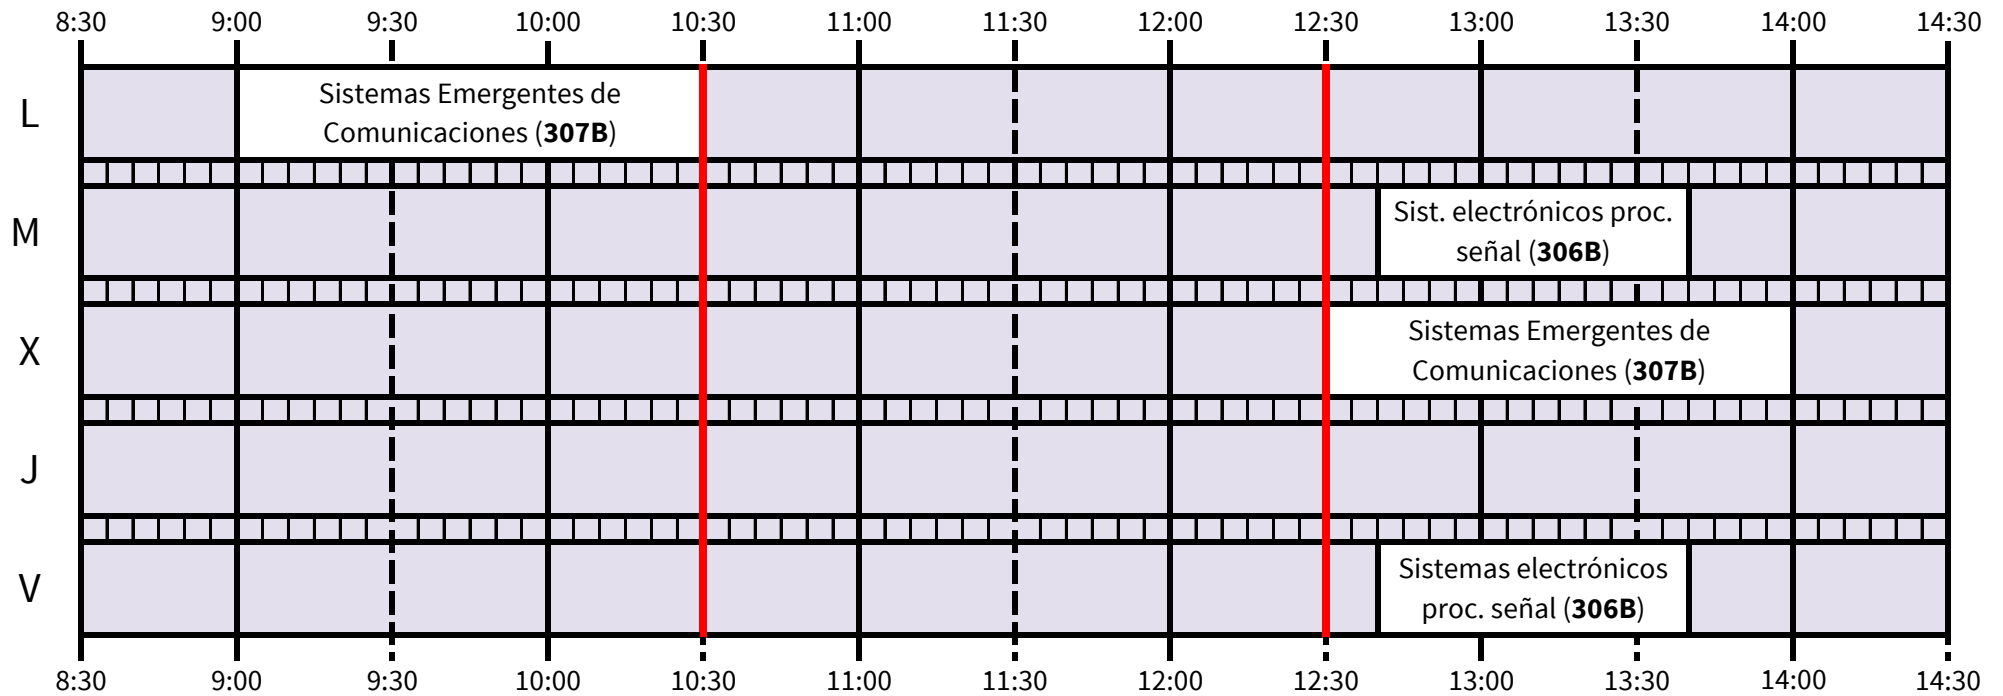

Grado en Ingeniería de las Tecnologías de Telecomunicación

* FAST se imparte en aula durante 4 semanas

* FAST se imparte en aula durante 4 semanas

*Hasta completar 45h

*Hasta completar 45h

TELEMÁTICA

SISTEMAS DE TELECOMUNICACIÓN + SISTEMAS ELECTRÓNICOS+ SONIDO E IMAGEN

*Hasta completar 45 horas

TELEMÁTICA + SONIDO E IMAGEN

SISTEMAS DE TELECOMUNICACIÓN + SISTEMAS ELECTRÓNICOS

OPTATIVAS COMUNES

OPTATIVAS COMUNES

OPTATIVAS COMUNES