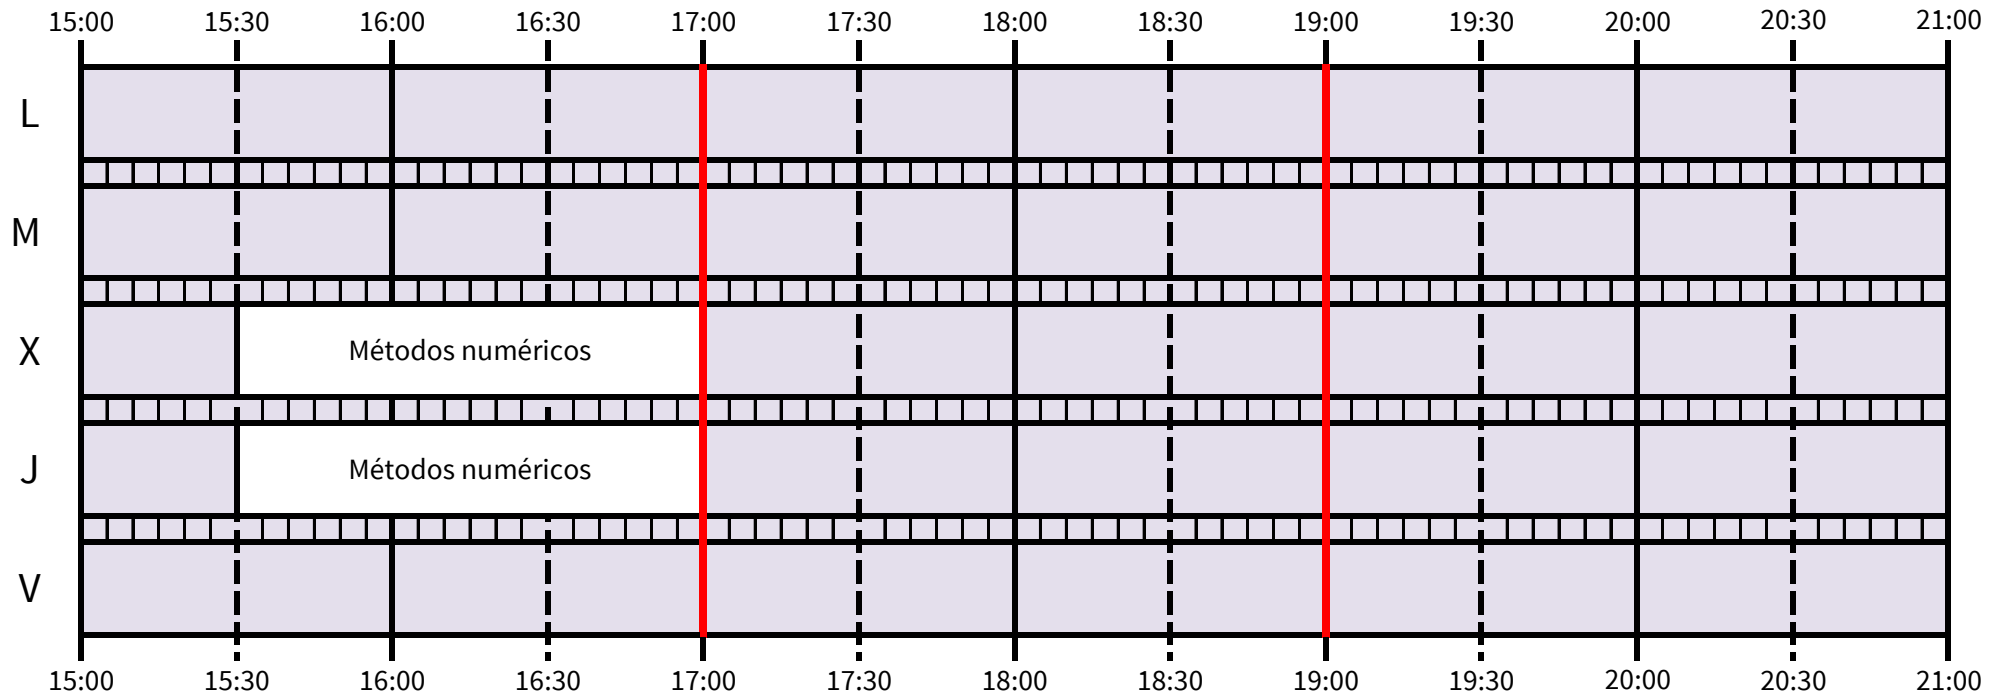

Máster universitario en Ingeniería de Telecomunicación

COMPLEMENTOS DE FORMACIÓN

Comunicaciones digitales y Redes multiservicio son transversales con las asignaturas del mismo nombre del Grado en Ingeniería de las Tecnologías de Telecomunicación.