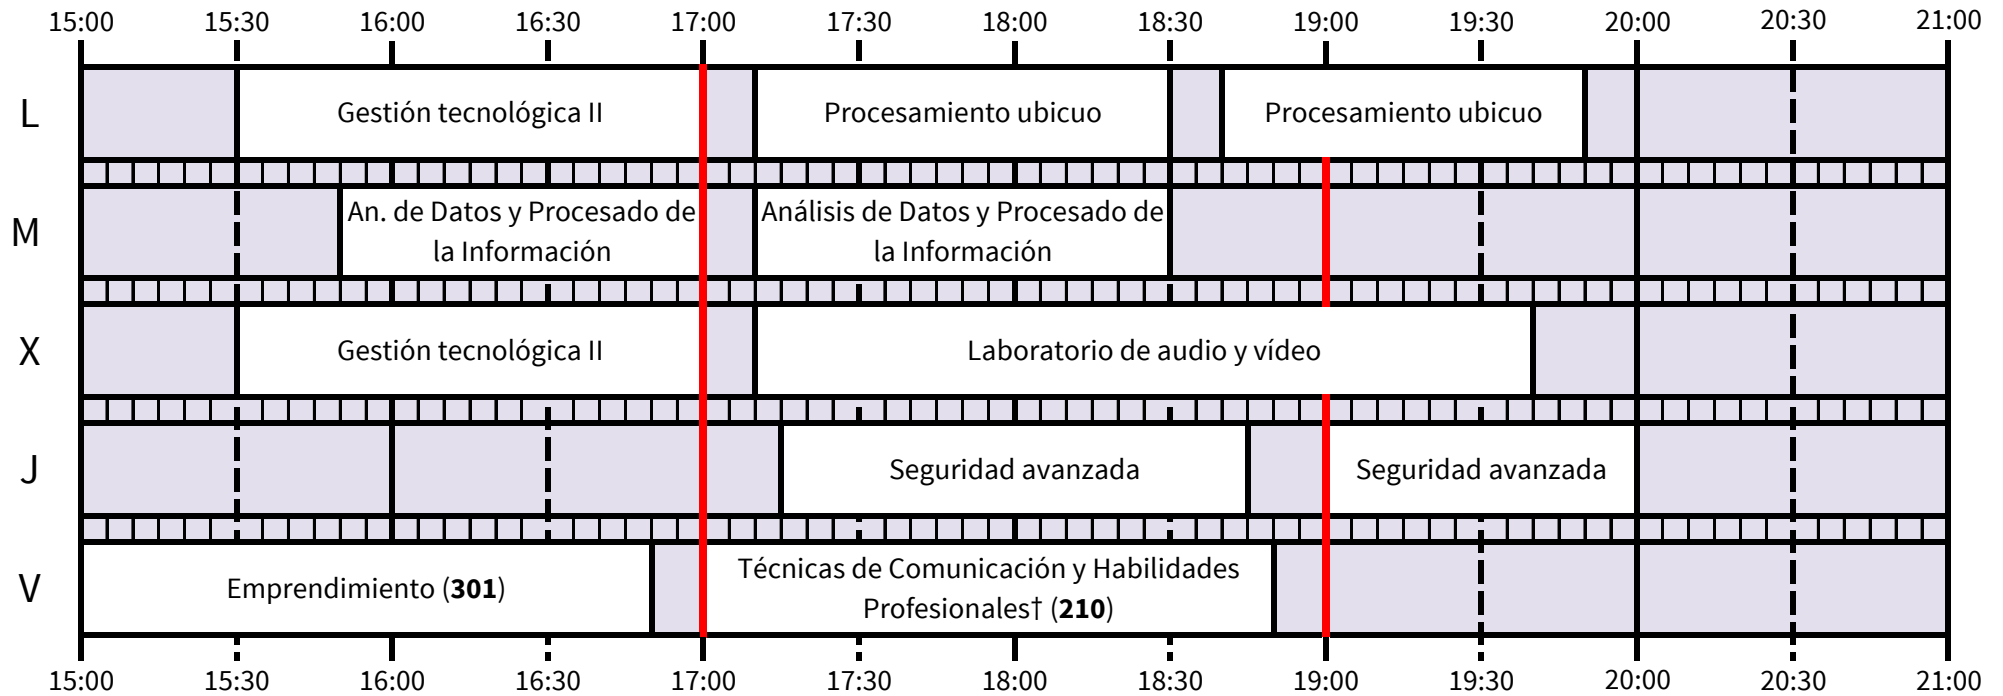

Máster universitario en Ingeniería de Telecomunicación

COMPLEMENTOS DE FORMACIÓN

Comunicaciones digitales y Redes multiservicio son transversales con las asignaturas del mismo nombre del Grado en Ingeniería de las Tecnologías de Telecomunicación.

*Ejercicio profesional de la ingeniería está orientada a la Ingeniería Industrial

Emprendimiento se imparte en el segundo cuatrimestre

†La asignatura incluye charlas y talleres en horarios a determinar