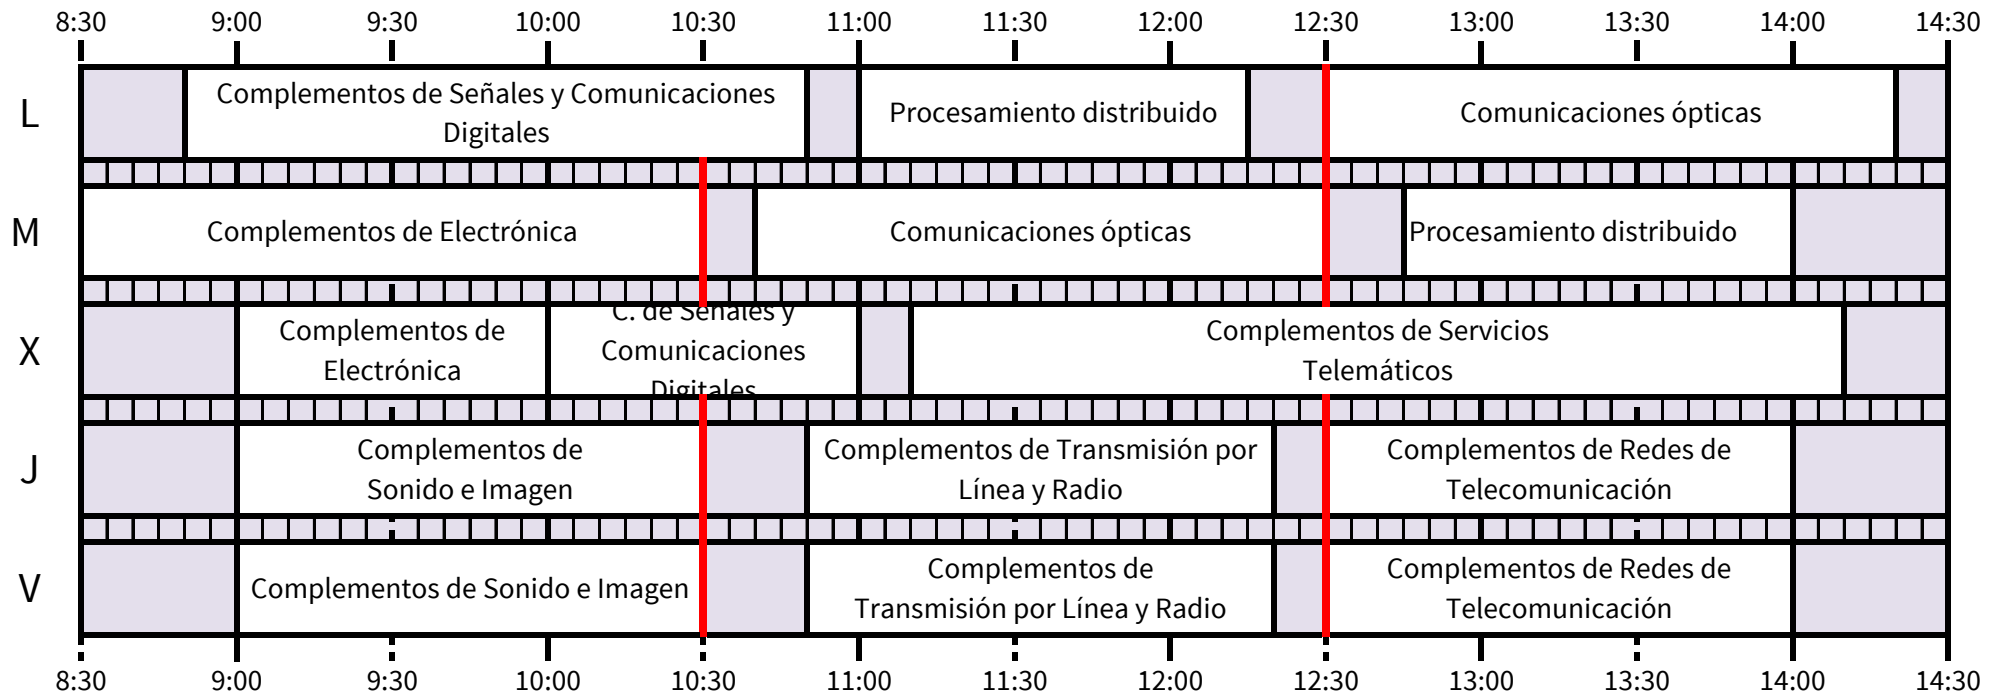

Máster universitario en Ingeniería de Telecomunicación

COMPLEMENTOS DE FORMACIÓN

Comunicaciones digitales y Redes multiservicio son transversales con las asignaturas del mismo nombre del Grado en Ingeniería de las Tecnologías de Telecomunicación.

*Ejercicio profesional de la ingeniería está orientada a la Ingeniería Industrial

Emprendimiento se imparte en el segundo cuatrimestre

†La asignatura incluye charlas y talleres en horarios a determinar