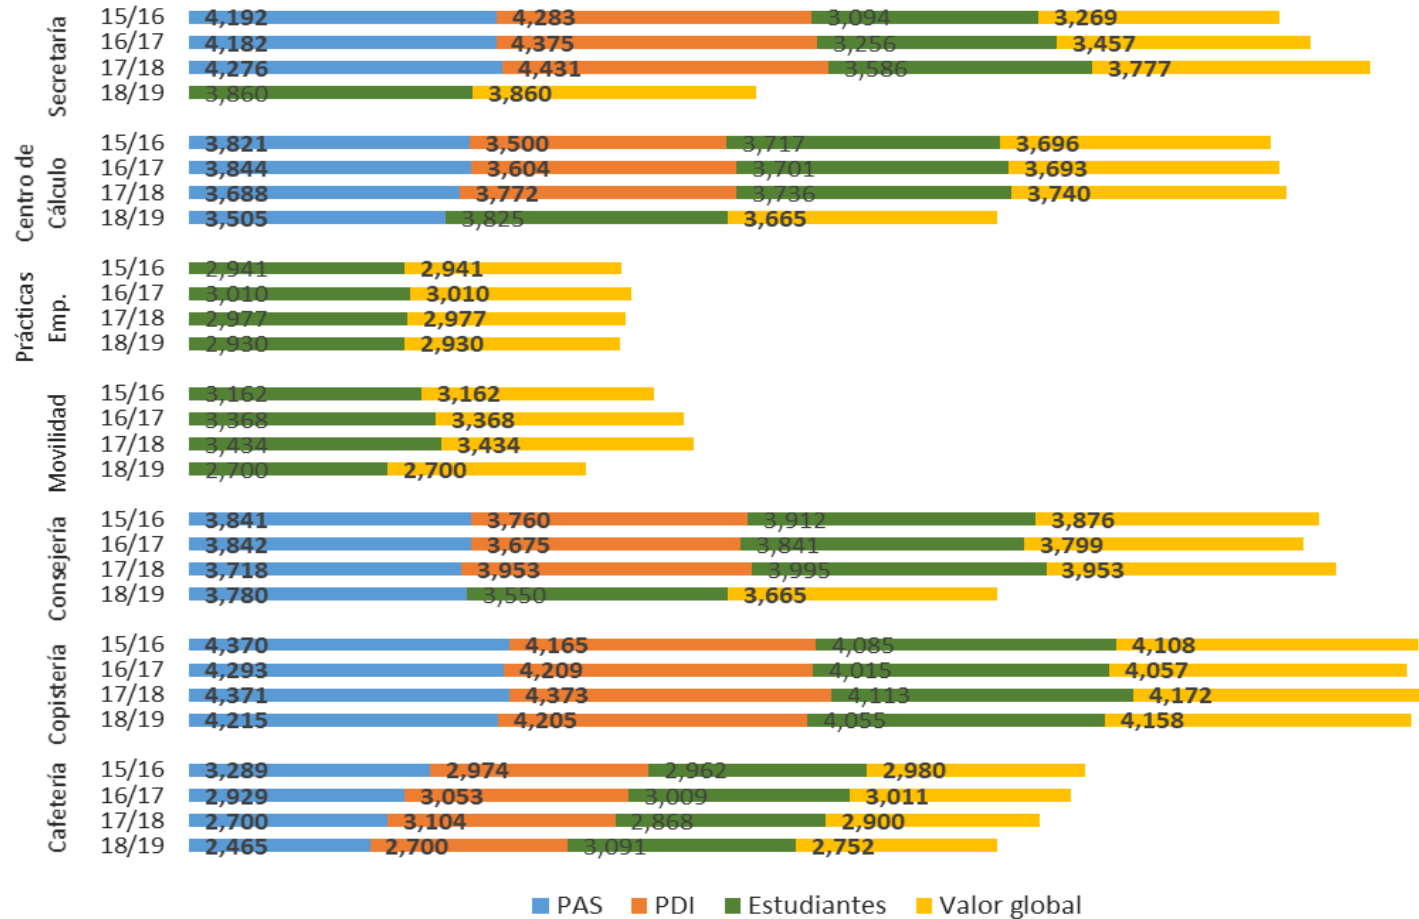

Nivel de Satisfacción General (1-5) con los Servicios de la ETSI