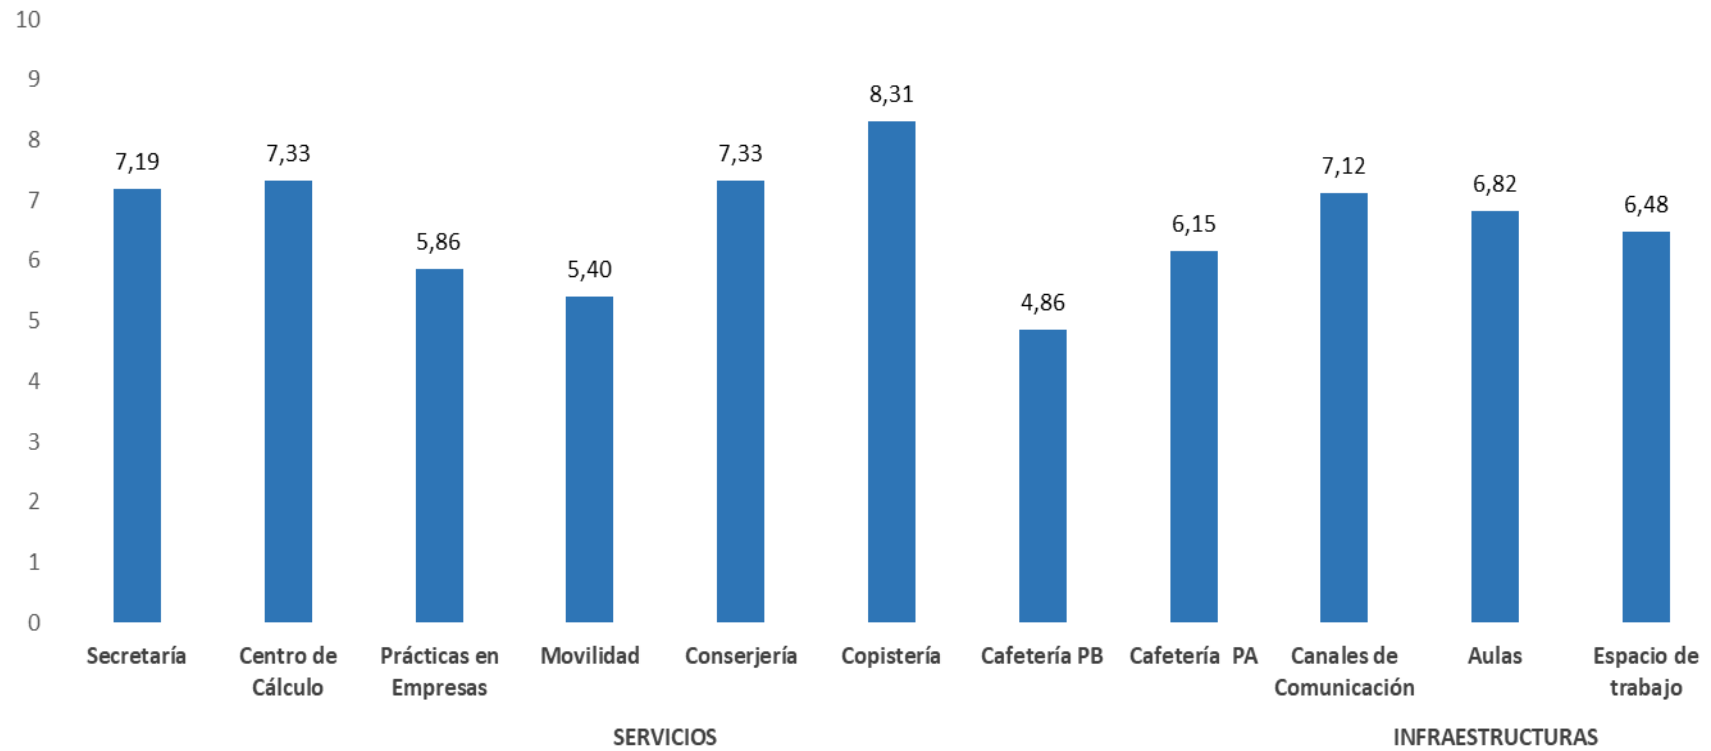

Resultados de la encuesta ETSI 2018/19

Valoraciones globales