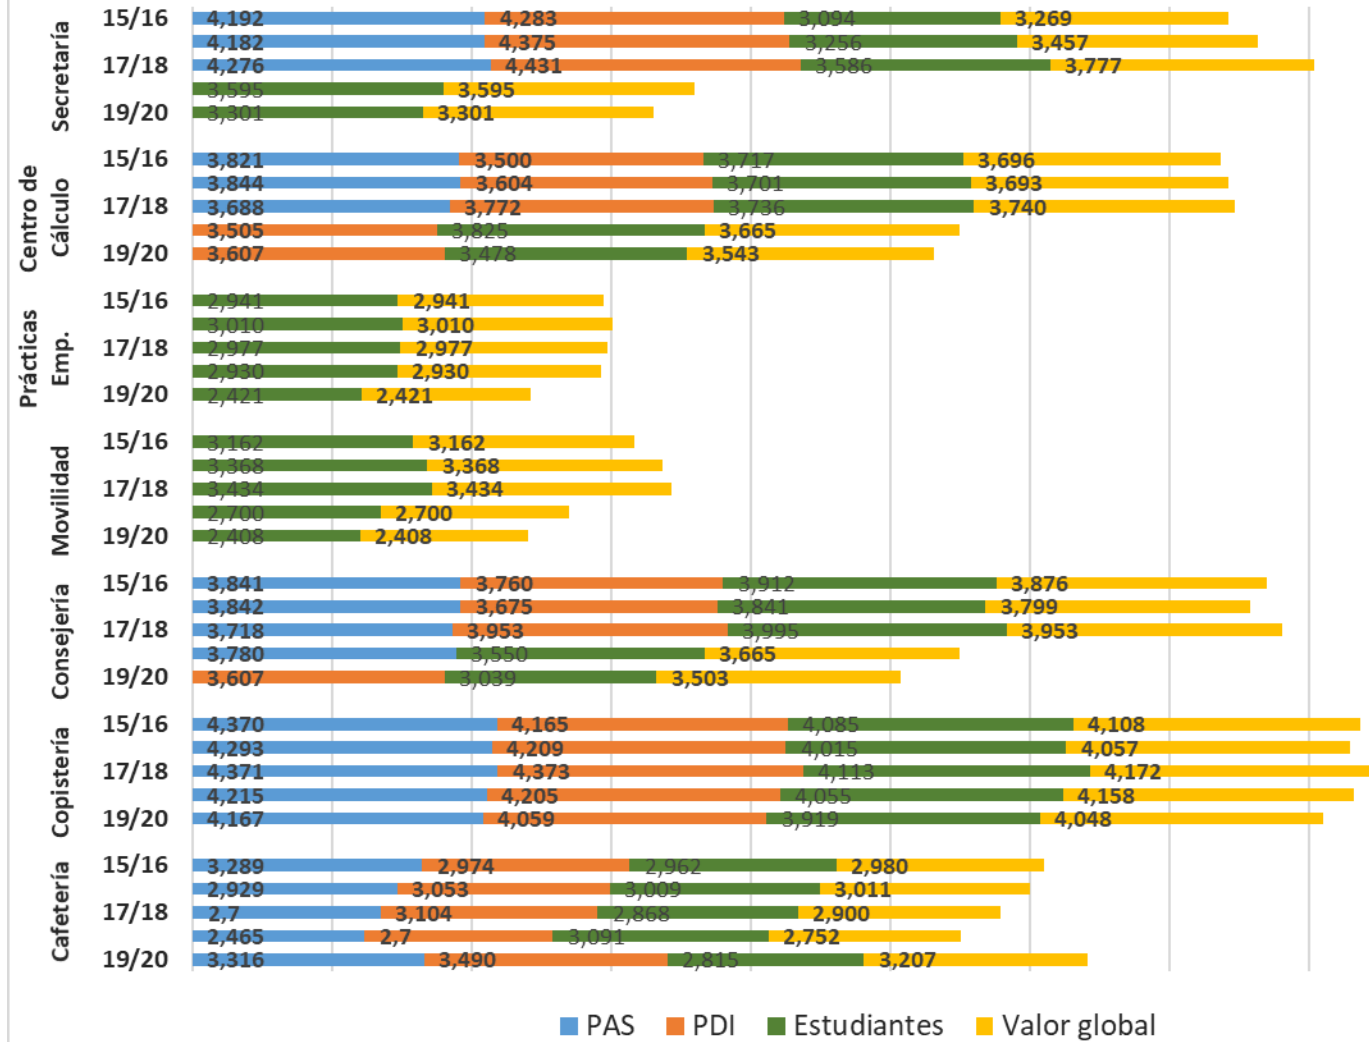

RESULTADOS ENCUESTAS DE CALIDAD DE LA ETSI 2019/2020

Participación: **516 personas**

- ✓ 318 estudiantes
- ✓ 130 PDI
- ✓ 68 PAS

¡GRACIAS POR AYUDARNOS A MEJORAR!

Resultados de la Encuesta ETSI 2019/20 Valoraciones Globales

Nivel de Satisfacción General(1-5) con los Servicios de la ETSI 2019/20

Nivel de Satisfacción General (1-5) con las Infraestructuras de la ETSI 2019/20