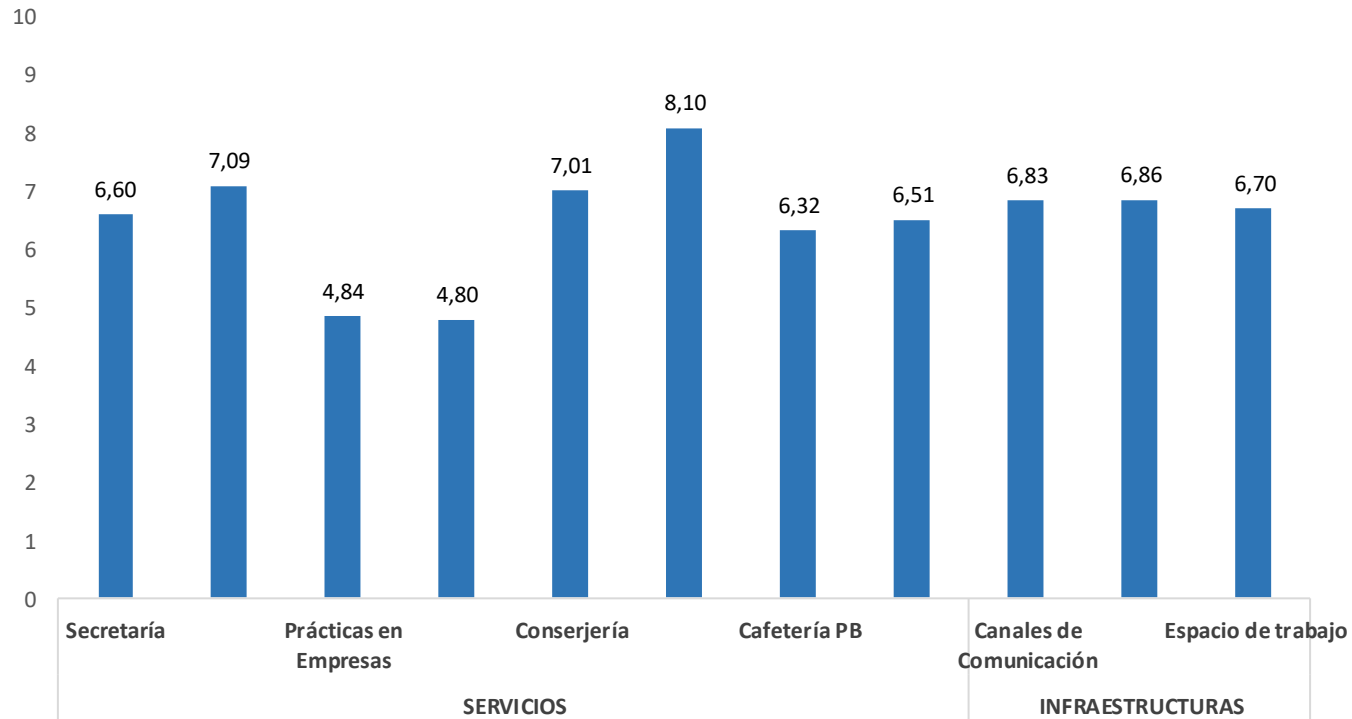

RESULTADOS ENCUESTAS DE CALIDAD DE LA ETSI 2019/2020

Participación: **516 personas**

- ✓ 318 estudiantes
- ✓ 130 PDI
- ✓ 68 PAS

¡GRACIAS POR AYUDARNOS A MEJORAR!

Resultados de la Encuesta ETSI 2019/20 Valoraciones Globales

Nivel de Satisfacción General(1-5) con los Servicios de la ETSI 2019/20

Nivel de Satisfacción General (1-5) con las Infraestructuras de la ETSI 2019/20